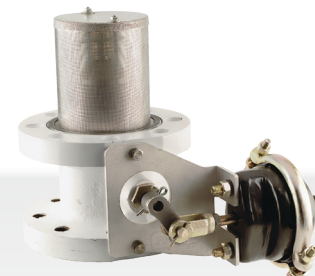

MODELES

2 po NPT :	C477-16
2 po NPT, corps de raccord en T :	C471-16
3 po NPT :	C477-24
3 po NPT, corps de raccord en T :	C471-24
3 po, bride unique :	C484-24
3 po, bride double :	C483-24

OPTIONS

Disques de siège

Les disques standard et les joints toriques sont en nitrile. Des versions en néoprène, en Viton®, en Teflon® et en Kalrez® sont disponibles pour la plupart des différents types de soupapes.

Ressorts limiteurs de débit

Soupape de 2 po :	105, 150 et 250 gal/min
3 po, bride unique :	160, 250 et 400 gal/min
3 po, bride double :	160, 265 et 400 gal/min
3 po NPT :	160, 265, 375 et 465 gal/min

SERVICE ET ASSISTANCE SUPERIEURS

Notre réseau de distribution mondial, qui compte la gamme de produits et équipements GPL la plus complète de l'industrie, comprend notamment une équipe de vente et d'assistance expérimentée, constituée de plus de 2000 experts techniques se tenant à votre disposition dans plus de 200 bureaux dans le monde. Pour des produits associant intégrité, fiabilité et performance, et une assistance inégalée au sein de l'industrie, contactez Emerson pour obtenir une solution pour vos projets les plus complexes.

Americas

T +1 800 558 5853
T +1 972 548 3574

Europe

T +39 051 419 0611

Asia Pacific

T +65 6777 8211

Middle East / Africa

T +971 4811 8100

FISHER™

EMERSON

EMERSON

JET BLEED
Internal™ Valve Technology

Emerson Automation Solutions
Pressure Management
3200 Emerson Way, PO Box 8004-75070,
McKinney, TX 75070

La nouvelle soupape interne Fisher™
Un incontournable de l'industrie gagne en rapidité

Avec

JET BLEED
Internal™ Valve Technology

TYPE C483

FISHER™

EMERSON

www.fisher.com
Pour en savoir plus, composez le 1-800-558-5853.