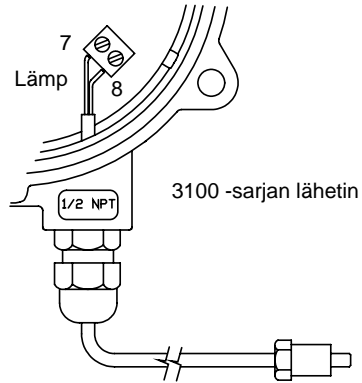

Johdanto

Asennuksissa, joissa lämpötila-anturi ei näytä oikeaa mittaustulosta, lämpötilaa, ulkoisen lämpötila-anturin käyttö lisää tarkkuutta.

Anturin tiedot

Haponkestävästä teräksestä (AISI 316) valmistettu runko ja lukkomutteri, M10-kierteinen, enintään 6 mm vahvuiseen seinämään. Anturin käyttölämpötila -40 °C - +85 °C, kaapelin käyttölämpötila -20 °C - +80 °C. Kaapeli 5 m pitkä, yksi kierretty pari.

ROSEMOUNT

www.rosemount.com

EMERSON
Process Management

Asennus

1. Kytke anturin kaksi johtoa lähettimen liittimiin 7 ja 8 -napaisuudella ei ole merkitystä. Katso oheista kaaviota sekä lähettimen asennusohjetta. Varmista, että käytössä on riittävän hyvä kaapelitiiviste, jotta lähettimen kotelon tiiveysluokka säilyy oikeana.

2. Kiinnitä anturi lähettimen ja nestepinnan välille, jotta se mittaa ilman/väliaineen lämpötilan oikeasta kohdasta.

3. Älä anna anturin joutua upoksiin.

4. Älä kiinnitä anturia lähelle lämpölähdettä tai suoraan auringonvaloon.

5. Jotta anturi mittaisi lämpötilanmuutokset mahdollisimman tarkasti, älä kiinnitä sitä suureen lämpömassaan.

6. Väärien kaikujen välttämiseksi älä kiinnitä anturia suoraan lähettimen säteen tielle.

7. Lähetin havaitsee ja aktivoi anturin automaattisesti. Lämpötilakalibrointia voidaan hienosäätää. Katso lisätietoja lähettimen mukana toimitetusta asennusohjeesta.