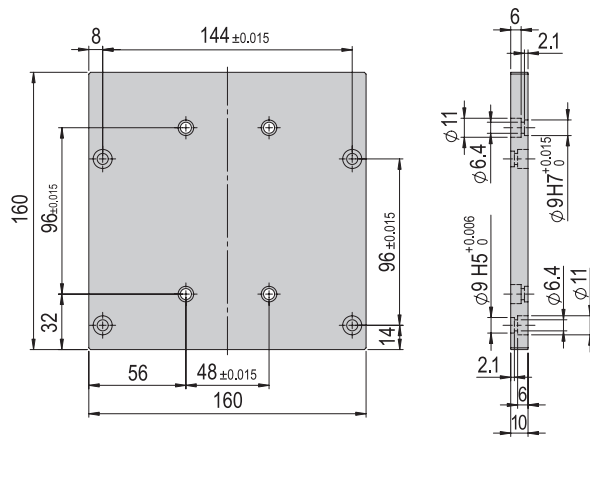

Verbindungsplatte VP 125 **VP 125**

Bestellnummer **50017888**

Nettogewicht 0.409 kg

Im Lieferumfang inbegriffen

- 8x Zentrierhülse Ø9x4
- 8x Montageschraube M6x16