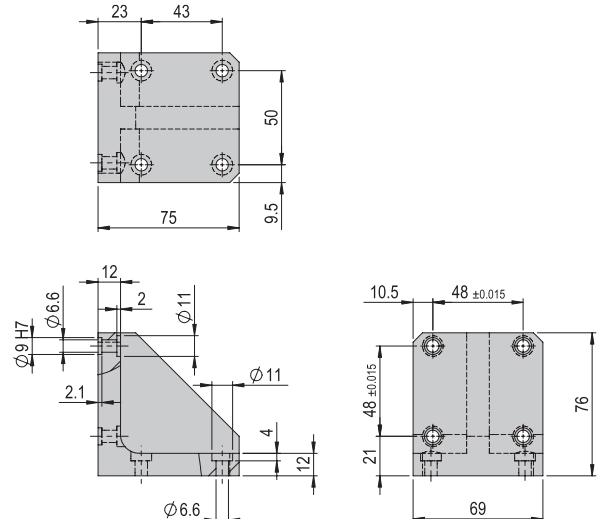

Verbindungswinkel VW 305	VW 305
Bestellnummer	50077224
Nettogewicht	0.046 kg

Im Lieferumfang inbegriffen

- 2x Zentrierstift Ø4x6
- 2x Montageschraube M3x10
- 2x Montageschraube M3x16
- 2x Montageschraube M4x8
- 2x Zentrierhülse Ø5x2.5

Verbindungswinkel VW 308	VW 308
Bestellnummer	50205299
Nettogewicht	0.35 kg

Im Lieferumfang inbegriffen

- 4x Zentrierhülse Ø7x3
- 6x Montageschraube M4x14
- 6x Montageschraube M4x20

Verbindungswinkel VW 310	VW 310
Bestellnummer	50254008
Nettogewicht	0.462 kg