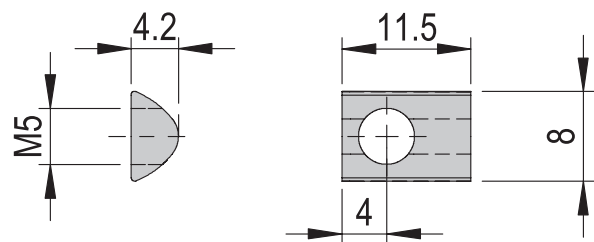

Nutenstein M5	
Bestellnummer	11011070
Nettogewicht	0.001 kg
Geeignet für	PEZ-52, PEZ-65, PDZ-128 seitliche Nut