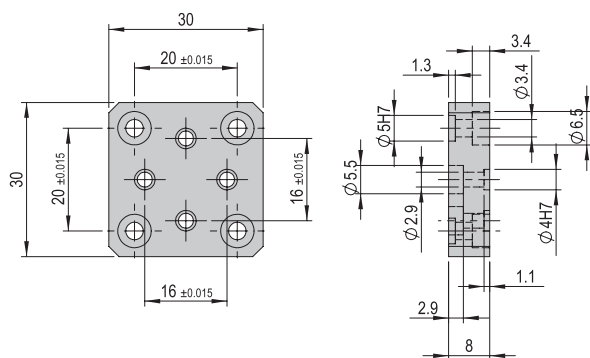

Verbindungsplatte VP 150 VP 150

Bestellnummer 50333787

Nettogewicht 0.12 kg

Im Lieferumfang inbegriffen

- 2x Zentrierhülse $\Phi 7 \times 3$
- 2x Zentrierhülse $\Phi 9 \times 4$
- 4x Montageschraube M3x14
- 4x Montageschraube M4x12
- 2x Montageschraube M6x14
- 2x Zentrierhülse $\Phi 5 \times 2.5$

Verbindungsplatte VP 151 VP 151

Bestellnummer 50353062

Nettogewicht 0.05 kg

Im Lieferumfang inbegriffen

- 2x Zentrierhülse $\Phi 7 \times 3$
- 2x Montageschraube M2.5x10
- 2x Montageschraube M3x10
- 6x Montageschraube M4x12

Verbindungsplatte VP 152

VP 152

Bestellnummer**50353197**

Nettogewicht

0.02 kg

**Im Lieferumfang inbegriffen**

- 2x Montageschraube M2.5x8
- 4x Montageschraube M3x10
- 2x Zentrierhülse Ø5x2.5

Verbindungsplatte VP 153