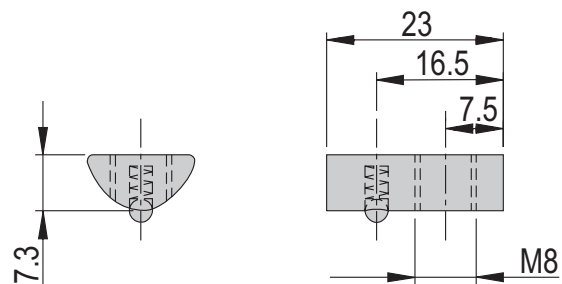

Nutenstein M8	
Bestellnummer	11002452
Nettogewicht	0.009 kg
Geeignet für	PEZ-80, PEZ-100, PDZ-160, PMP, PDZ-200 seitliche Nut