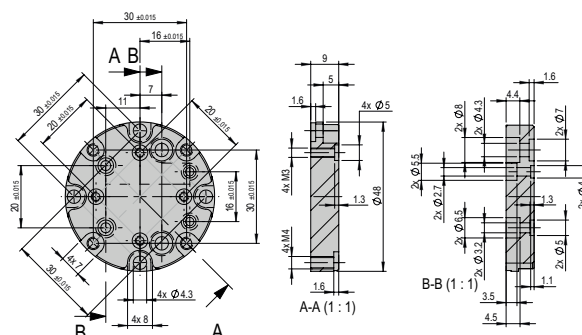

Verbindungsplatte VP 160

VP 160

Bestellnummer

50573133

Nettogewicht

0.05 kg

Im Lieferumfang inbegriffen

- 2x Zentrierhülse Ø4x2
- 2x Zentrierhülse Ø5x2.5
- 4x Zentrierhülse Ø7x3
- 2x Montageschrauben M2.5x10
- 2x Montageschrauben M3x10
- 4x Montageschraube M4x10 n.K.
- 2x Montageschraube M4x10