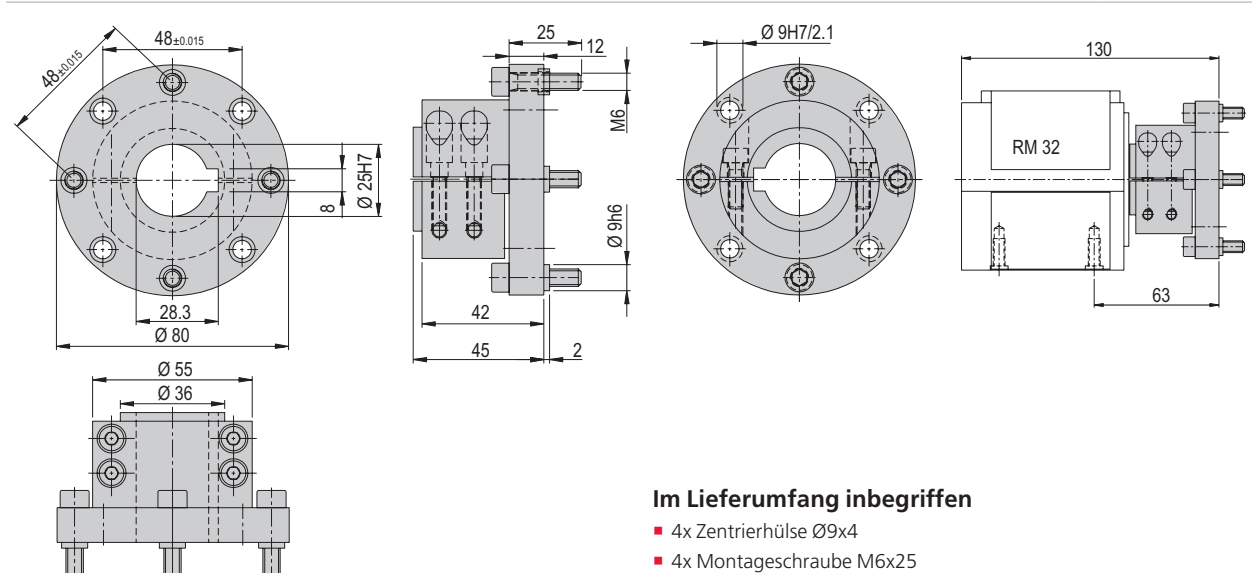

Verbindungsflansch VF 410

VF 410

Bestellnummer

11001821

Nettogewicht

0.32 kg

Im Lieferumfang inbegriffen

- 4x Zentrierhülse Ø9x4
- 4x Montageschraube M6x25