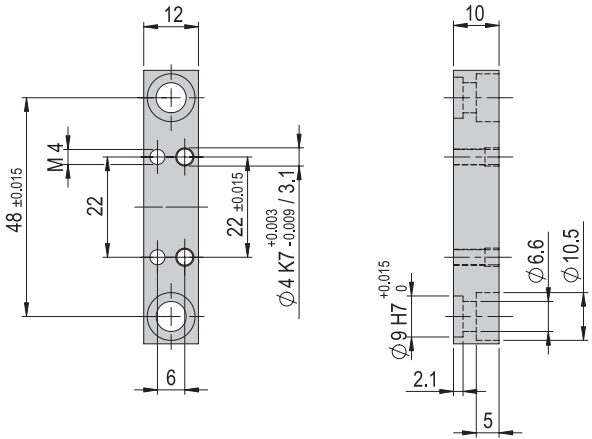

Verbindungsplatte VP 128 VP 128

Bestellnummer 11005908

Nettogewicht 0.015 kg

Im Lieferumfang inbegriffen

- 2x Zentrierhülse Ø9x4
- 2x Montageschraube M4x30
- 2x Montageschraube M6x20
- 2x Unterlegscheibe M4