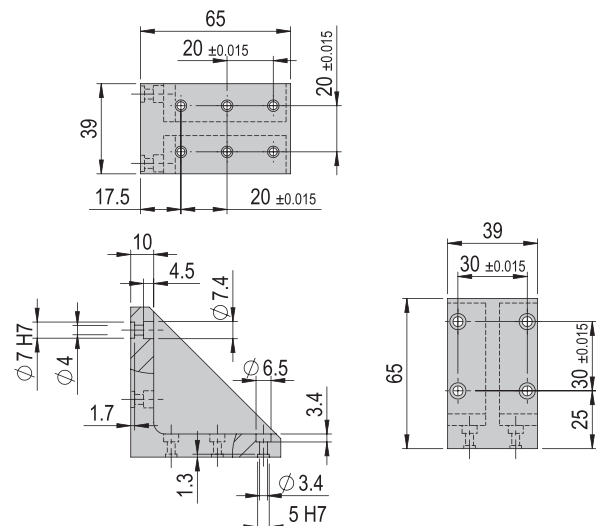

Nettogewicht

0.162 kg

**Im Lieferumfang inbegriffen**

- 2x Zentrierhülse $\phi 7 \times 3$
- 6x Montageschraube M3x14
- 4x Montageschraube M4x14
- 2x Zentrierhülse $\phi 5 \times 2.5$

Hinweis: Verbindungsplatten, Verbindungswinkel und Verbindungsflansche können auch selber gefertigt werden. Unter www.afag.com stehen die nötigen Fertigungszeichnungen zur Verfügung.