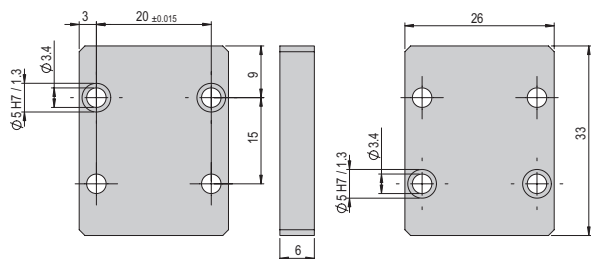

Verbindungsplatte VP 101	VP 101
Bestellnummer	50041054
Nettogewicht	0.032 kg

Im Lieferumfang inbegriffen

- 2x Montageschraube M3x10
- 2x Zentrierhülse Ø5x2.5
- 6x Montageschraube M3x12

Verbindungsplatte VP 102	VP 102
Bestellnummer	50077106
Nettogewicht	0.025 kg

Im Lieferumfang inbegriffen

- 2x Montageschraube M3x16
- 2x Zentrierhülse Ø5x2.5

Verbindungsplatte VP 103	VP 103
Bestellnummer	50077107
Nettogewicht	0.013 kg

Im Lieferumfang inbegriffen

- 4x Montageschraube M3x12
- 4x Zentrierhülse Ø5x2.5