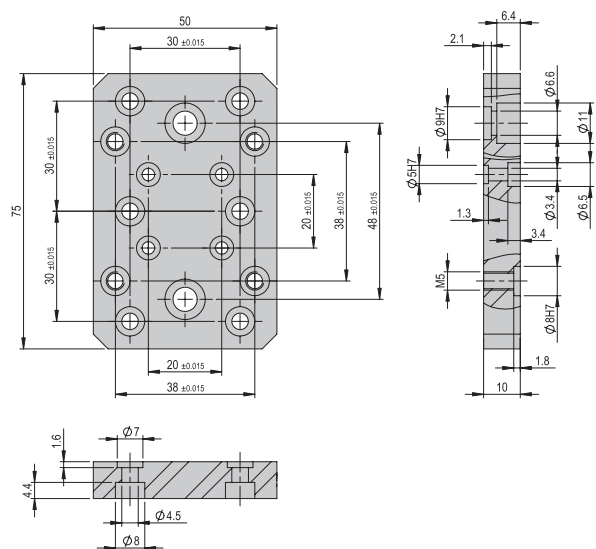

VP 158

Bestellnummer

50572977

Nettogewicht

0.066 kg

Im Lieferumfang inbegriffen

- 2x Zentrierhülse Ø7x3
- 4x Montageschrauben M4x10

Verbindungsplatte VP 159

VP 159

Bestellnummer

50572982

Nettogewicht

0.113 kg

Im Lieferumfang inbegriffen

- 2x Zentrierhülse Ø9x4
- 2x Montageschrauben M6x10
- 2x Montageschraube M6x14

Verbindungsplatte VP 160