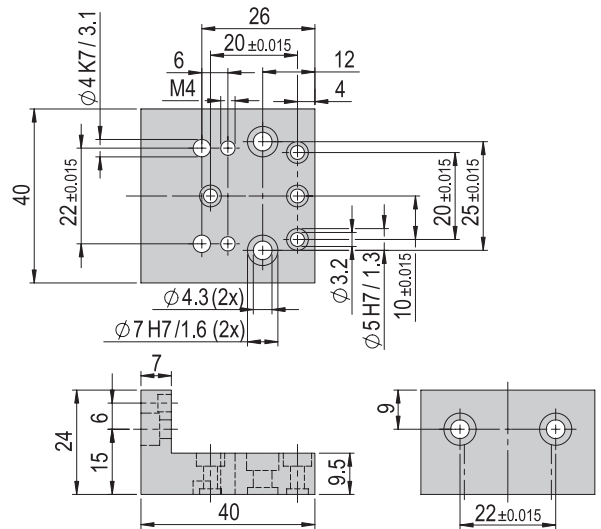

Im Lieferumfang inbegriffen

- 2x Zentrierstift Ø4x6
- 2x Montageschraube M3x10
- 2x Montageschraube M3x16
- 2x Montageschraube M4x8
- 2x Zentrierhülse Ø5x2.5

Verbindungswinkel VW 308	VW 308
Bestellnummer	50205299
Nettogewicht	0.35 kg