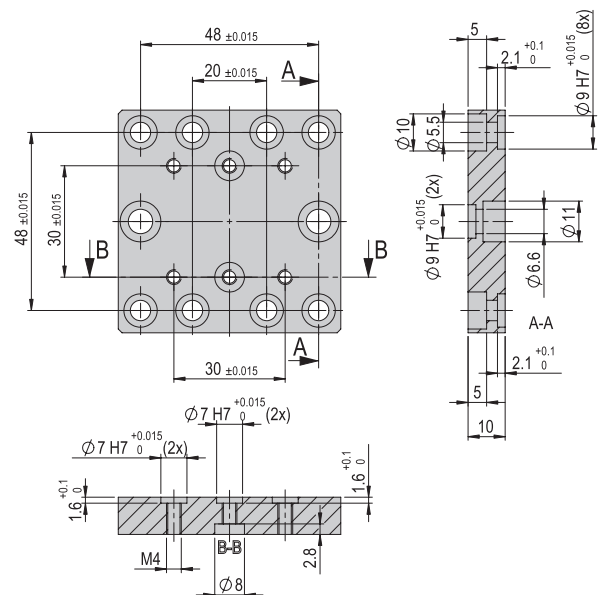

Verbindungsplatte VP 118
VP 118
Bestellnummer
50077122
Nettogewicht

0.171 kg

Im Lieferumfang inbegriffen

- 2x Zentrierhülse Ø7x3
- 2x Zentrierhülse Ø9x4
- 4x Montageschraube M4x12
- 4x Montageschraube M6x16
- 4x Montageschraube M6x20

Verbindungsplatte VP 119
VP 119
Bestellnummer
11017417
Nettogewicht

0.298 kg

Im Lieferumfang inbegriffen

- 2x Zentrierhülse Ø7x3
- 4x Zentrierhülse Ø9x4
- 4x Montageschraube M4x14
- 4x Montageschraube M6x12
- 8x Montageschraube M6x16

Verbindungsplatte VP 120
VP 120
Bestellnummer
11010369
Nettogewicht

0.079 kg

Im Lieferumfang inbegriffen

- 4x Zentrierhülse Ø9x4
- 2x Montageschraube M4x12
- 4x Montageschraube M5x16
- 4x Montageschraube M6x16