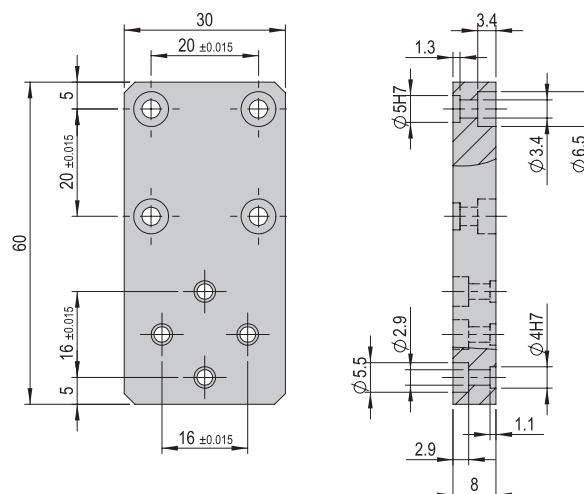

Verbindungsplatte VP 151 VP 151

Bestellnummer 50353062

Nettogewicht 0.05 kg

Im Lieferumfang inbegriffen

- 2x Zentrierhülse $\Phi 7 \times 3$
- 2x Montageschraube M2.5x10
- 2x Montageschraube M3x10
- 6x Montageschraube M4x12

Verbindungsplatte VP 152

VP 152

Bestellnummer**50353197**

Nettogewicht

0.02 kg

**Im Lieferumfang inbegriffen**

- 2x Montageschraube M2.5x8
- 4x Montageschraube M3x10
- 2x Zentrierhülse Ø5x2.5

Verbindungsplatte VP 153

VP 153

Bestellnummer**50353229**

Nettogewicht

0.11 kg

**Im Lieferumfang inbegriffen**

- 2x Montageschraube M2.5x8
- 4x Montageschraube M3x10
- 2x Zentrierhülse Ø5x2.5

Verbindungsplatte VP 154

VP 154