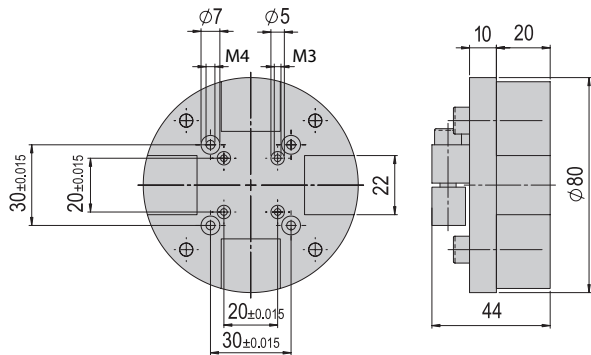

- 2x Montageschraube M3x12
- 2x Zentrierhülse Ø5x2.5

Verbindungsflansch VF 403	VF 403
Bestellnummer	50077217
Nettogewicht	0.039 kg

Im Lieferumfang inbegriffen

- 2x Zentrierhülse Ø7x3
- 2x Zentrierhülse Ø9x4
- 2x Montageschraube M3x14
- 4x Montageschraube M4x16
- 4x Montageschraube M5x20

Verbindungsflansch VF 404	VF 404
Bestellnummer	50077218
Nettogewicht	0.374 kg

Im Lieferumfang inbegriffen

- 2x Zentrierhülse Ø9x4
- 4x Montageschraube M5x25

Hinweis: Verbindungsplatten, Verbindungswinkel und Verbindungsflansche können auch selber gefertigt werden. Unter www.afag.com stehen die nötigen Fertigungszeichnungen zur Verfügung.