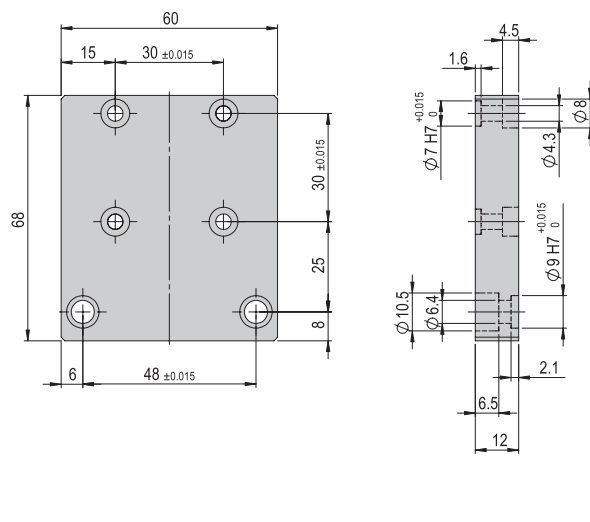

Bestellnummer **11001621**

Nettogewicht 0.123 kg

Im Lieferumfang inbegriffen

- 4x Zentrierhülse Ø9x4
- 2x Montageschraube M6x16
- 2x Montageschraube M6x20

Verbindungsplatte VP 125 **VP 125**

Bestellnummer **50017888**

Nettogewicht 0.409 kg

Im Lieferumfang inbegriffen

- 8x Zentrierhülse Ø9x4
- 8x Montageschraube M6x16

Verbindungsplatte VP 126 **VP 126**

Bestellnummer **50077130**

Nettogewicht 1.04 kg

Im Lieferumfang inbegriffen

- 4x Zentrierhülse Ø9x4
- 2x Zentrierhülse Ø12x4.8
- 4x Montageschraube M6x12
- 4x Montageschraube M6x18
- 4x Montageschraube M8x25

Verbindungsplatte VP 127 **VP 127**

Bestellnummer **50003068**

Nettogewicht 0.122 kg

Im Lieferumfang inbegriffen

- 2x Zentrierhülse Ø7x3
- 2x Zentrierhülse Ø9x4
- 4x Montageschraube M4x14
- 4x Montageschraube M4x20
- 2x Montageschraube M6x12
- 2x Montageschraube M6x20

Verbindungsplatte VP 128 VP 128