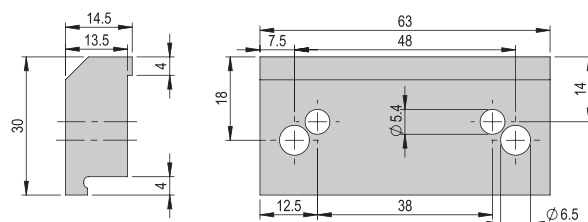

Im Lieferumfang inbegriffen

- 2x Montageschraube M5x25
- 2x Montageschraube M6x25
- 2x Unterlegscheibe M5
- 2x Unterlegscheibe M6
- 1x Spannpratze PEZ-52 & PDZ-128

Verbindungsset VS 515	VS 515
Bestellnummer	50403642
Nettogewicht	0.05 kg

Im Lieferumfang inbegriffen

- 2x Spezialschraube M2.5x22/5-10

Hinweis: Verbindungsplatten, Verbindungswinkel und Verbindungsflansche können auch selber gefertigt werden. Unter www.afag.com stehen die nötigen Fertigungszeichnungen zur Verfügung.