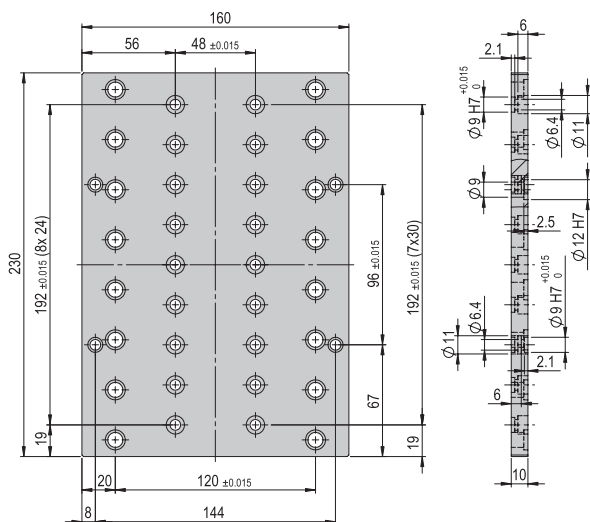

Nettogewicht 0.409 kg

Im Lieferumfang inbegriffen

- 8x Zentrierhülse Ø9x4
- 8x Montageschraube M6x16

Verbindungsplatte VP 126 **VP 126**

Bestellnummer **50077130**

Nettogewicht 1.04 kg

Im Lieferumfang inbegriffen

- 4x Zentrierhülse Ø9x4
- 2x Zentrierhülse Ø12x4.8
- 4x Montageschraube M6x12
- 4x Montageschraube M6x18
- 4x Montageschraube M8x25

Verbindungsplatte VP 127 **VP 127**

Bestellnummer **50003068**

Nettogewicht 0.122 kg