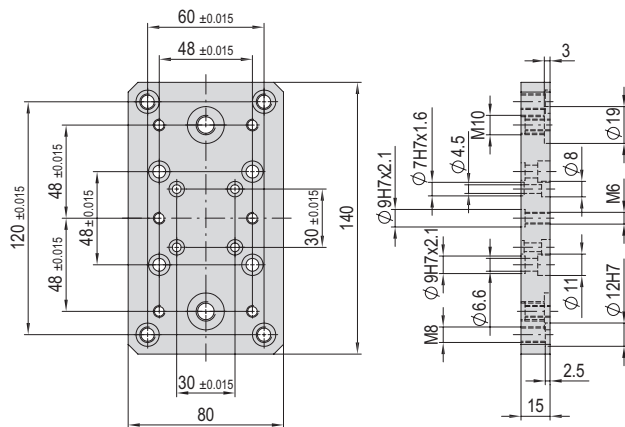

VP 106

Bestellnummer

50077110

Nettogewicht

0.041 kg

Im Lieferumfang inbegriffen

- 2x Zentrierhülse Ø7x3
- 2x Montageschraube M4x12

Verbindungsplatte VP 108

- 4x Zentrierhülse Ø7x3
- 4x Montageschraube M4x10
- 8x Montageschraube M4x14

Verbindungsplatte VP 138	VP 138
Bestellnummer	50001370
Nettogewicht	0.049 kg

Im Lieferumfang inbegriffen

- 2x Zentrierhülse Ø7x3
- 4x Montageschraube M4x30

Verbindungsplatte VP 139	VP 139
Bestellnummer	11017960
Nettogewicht	0.078 kg

Im Lieferumfang inbegriffen

- 4x Zentrierhülse Ø7x3
- 8x Montageschraube M4x14

Hinweis: Verbindungsplatten, Verbindungswinkel und Verbindungsflansche können auch selber gefertigt werden. Unter www.afag.com stehen die nötigen Fertigungszeichnungen zur Verfügung.

Im Lieferumfang inbegriffen

- 2x Zentrierhülse Ø7x3
- 2x Zentrierhülse Ø12x4.8
- 4x Montageschraube M4x18
- 4x Montageschraube M8x20

Im Lieferumfang inbegriffen

- 2x Zentrierhülse Ø9x4
- 4x Spezialschraube M8x30/15
- 4x Montageschraube M4x20
- 4x Montageschraube M6x20