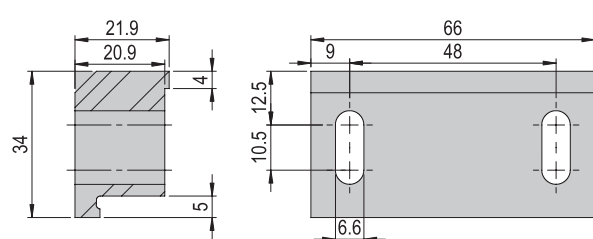

Im Lieferumfang inbegriffen

- 2x Montageschraube M6x35
- 2x Unterlegscheibe M6
- 1x Spannpratze PEZ-80/100 PDZ-160