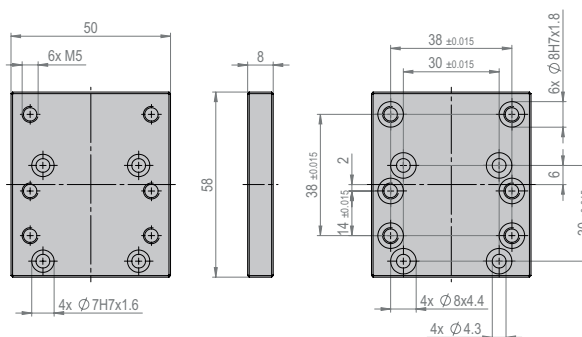

Verbindungsplatte VP 158

VP 158

Bestellnummer

50572977

Nettogewicht

0.066 kg

Im Lieferumfang inbegriffen

- 2x Zentrierhülse Ø7x3
- 4x Montageschrauben M4x10