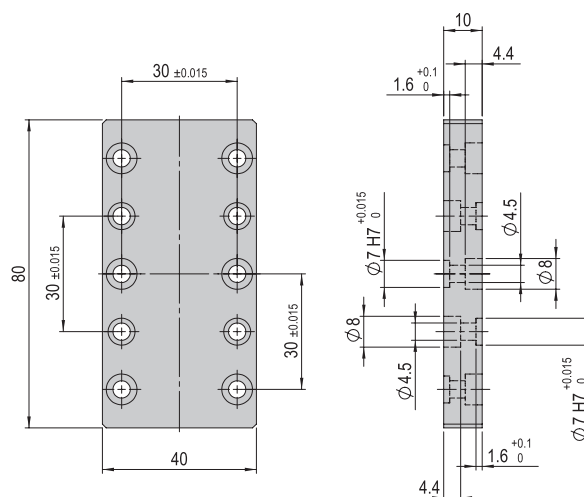

VP 104

Bestellnummer

50077108

Nettogewicht

0.026 kg

Im Lieferumfang inbegriffen

- 2x Montageschraube M3x10
- 2x Zentrierhülse Ø5x2.5

Verbindungsplatte VP 106

Im Lieferumfang inbegriffen

- 4x Zentrierhülse Ø9x4
- 4x Montageschraube M6x16
- 4x Montageschraube M6x20

Verbindungsplatte VP 137	VP 137
Bestellnummer	50095813
Nettogewicht	0.126 kg

Im Lieferumfang inbegriffen

- 4x Zentrierhülse Ø7x3
- 4x Montageschraube M4x10
- 8x Montageschraube M4x14

Verbindungsplatte VP 138	VP 138
Bestellnummer	50001370
Nettogewicht	0.049 kg

Im Lieferumfang inbegriffen

- 2x Zentrierhülse Ø7x3
- 4x Montageschraube M4x30

Verbindungsplatte VP 139	VP 139
Bestellnummer	11017960
Nettogewicht	0.078 kg

Im Lieferumfang inbegriffen

- 4x Zentrierhülse Ø7x3
- 8x Montageschraube M4x14

Hinweis: Verbindungsplatten, Verbindungswinkel und Verbindungsflansche können auch selber gefertigt werden. Unter www.afag.com stehen die nötigen Fertigungszeichnungen zur Verfügung.