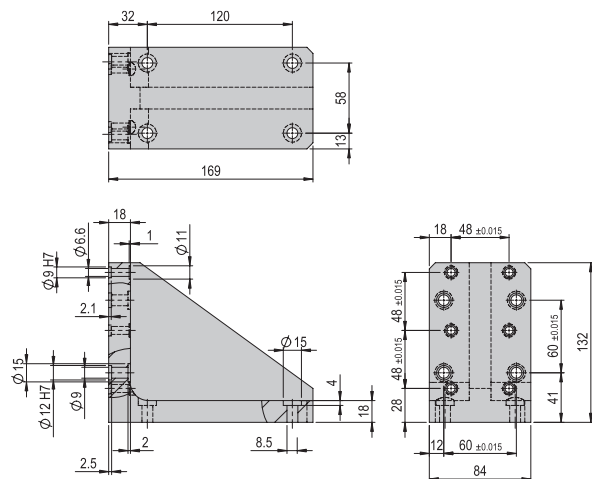

Verbindungswinkel VW 314 VW 314

Bestellnummer 50254012

Nettogewicht 1.758 kg

Im Lieferumfang inbegriffen

- 2x Zentrierhülse Ø9x4
- 4x Montageschraube M6x30
- 4x Montageschraube M8x25
- 4x Nutenstein M8