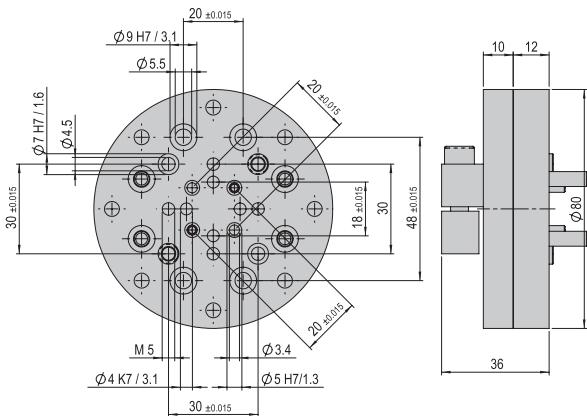

Im Lieferumfang inbegriffen

- 2x Montageschraube M2.5x10
- 2x Montageschraube M3x12
- 2x Zentrierhülse Ø5x2.5

Verbindungsflansch VF 401	VF 401
Bestellnummer	50077147
Nettogewicht	0.064 kg

Im Lieferumfang inbegriffen

- 2x Montageschraube M3x12
- 2x Zentrierhülse Ø5x2.5

Verbindungsflansch VF 403	VF 403
Bestellnummer	50077217
Nettogewicht	0.039 kg

Im Lieferumfang inbegriffen

- 2x Zentrierhülse Ø7x3
- 2x Zentrierhülse Ø9x4
- 2x Montageschraube M3x14
- 4x Montageschraube M4x16
- 4x Montageschraube M5x20