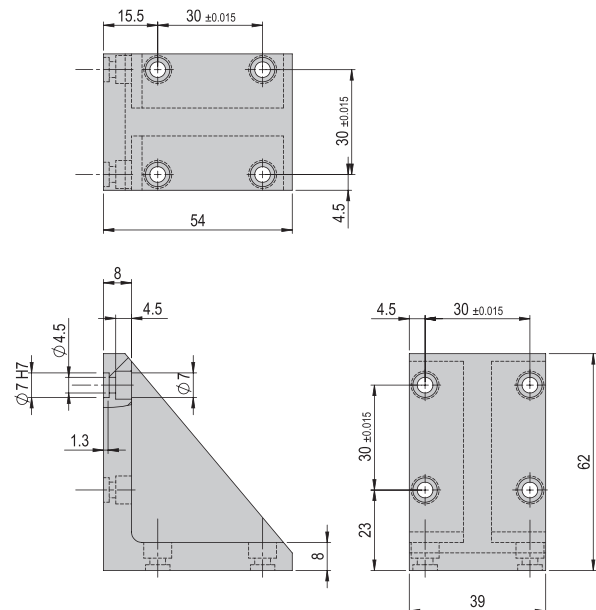

Verbindungswinkel VW 316

VW 316

Bestellnummer

50279234

Nettogewicht

0.21 kg

Im Lieferumfang inbegriffen

- 2x Zentrierhülse $\phi 7 \times 3$
- 4x Montageschraube M4x14
- 4x Montageschraube M4x20