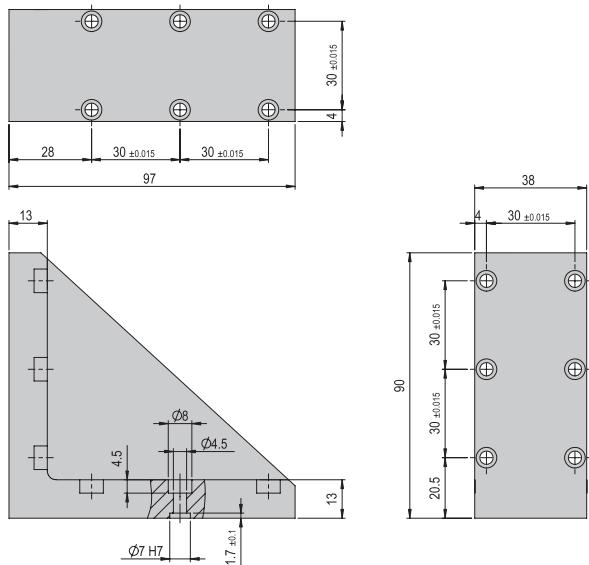

Im Lieferumfang inbegriffen

- 4x Zentrierhülse Ø7x3
- 6x Montageschraube M4x14
- 6x Montageschraube M4x20

Verbindungswinkel VW 310	VW 310
Bestellnummer	50254008
Nettogewicht	0.462 kg