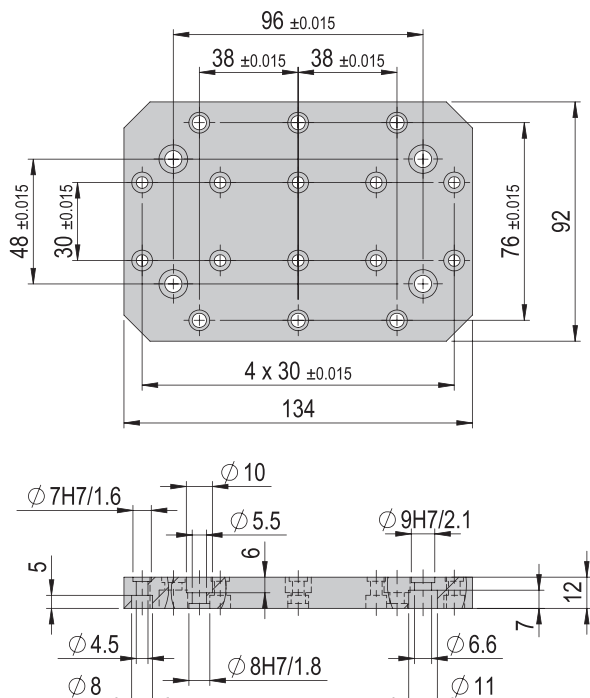

Verbindungsplatte VP 154

VP 154

Bestellnummer

50400907

Nettogewicht

0.418 kg

Im Lieferumfang inbegriffen

- 2x Zentrierhülse Ø7x3
- 2x Zentrierhülse Ø9x4
- 4x Montageschraube M4x14
- 6x Montageschraube M5x16
- 4x Montageschraube M6x16
- 2x Zentrierhülse Ø8x3.5

Hinweis: Verbindungsplatten, Verbindungswinkel und Verbindungsflansche können auch selber gefertigt werden. Unter www.afag.com stehen die nötigen Fertigungszeichnungen zur Verfügung.