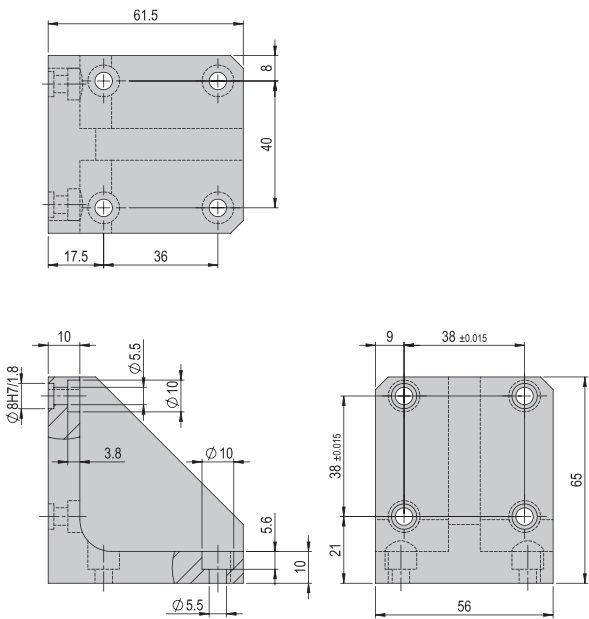

Verbindungswinkel VW 319 VW 319

Bestellnummer 50396474

Nettogewicht 0.25 kg

Im Lieferumfang inbegriffen

- 2x Zentrierhülse Ø8x3.5
- 4x Montageschraube M5x10
- 4x Montageschraube M5x16
- 4x Nutenstein M5