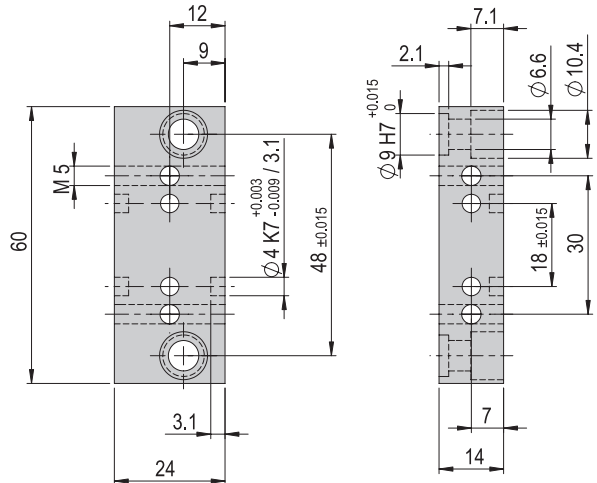

- 4x Zentrierhülse Ø9x4
- 2x Zentrierhülse Ø12x4.8
- 4x Montageschraube M6x12
- 4x Montageschraube M6x18
- 4x Montageschraube M8x25

Verbindungsplatte VP 127 **VP 127**

Bestellnummer **50003068**

Nettogewicht 0.122 kg

Im Lieferumfang inbegriffen

- 2x Zentrierhülse Ø7x3
- 2x Zentrierhülse Ø9x4
- 4x Montageschraube M4x14
- 4x Montageschraube M4x20
- 2x Montageschraube M6x12
- 2x Montageschraube M6x20

Verbindungsplatte VP 128 VP 128

Bestellnummer 11005908

Nettogewicht 0.015 kg

Im Lieferumfang inbegriffen

- 2x Zentrierhülse Ø9x4
- 2x Montageschraube M4x30
- 2x Montageschraube M6x20
- 2x Unterlegscheibe M4

Verbindungsplatte VP 129 VP 129

Bestellnummer 11001440

Nettogewicht 0.045 kg

Im Lieferumfang inbegriffen

- 2x Zentrierhülse Ø9x4
- 2x Montageschraube M6x20

Verbindungsplatte VP 130 VP 130

Bestellnummer 11009167

Nettogewicht 0.121 kg

Im Lieferumfang inbegriffen