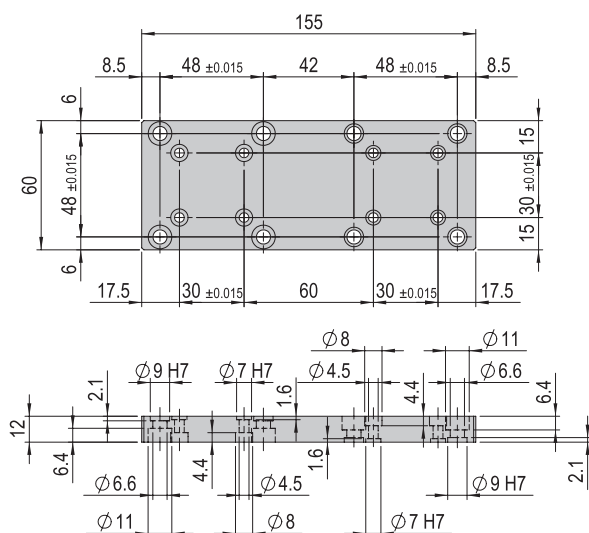

Im Lieferumfang inbegriffen

- 4x Zentrierhülse Ø9x4
- 4x Spezialschraube M8x30/15
- 4x Montageschraube M6x20

Verbindungsplatte VP 144
VP 144
Bestellnummer
50280005

Nettogewicht

1.46 kg

Im Lieferumfang inbegriffen

- 2x Zentrierhülse Ø12x4.8
- 4x Montageschraube M6x20
- 4x Montageschraube M8x20
- 4x Montageschraube M8x30

Verbindungsplatte VP 146
VP 146
Bestellnummer
50331960

Nettogewicht

0.36 kg

Im Lieferumfang inbegriffen