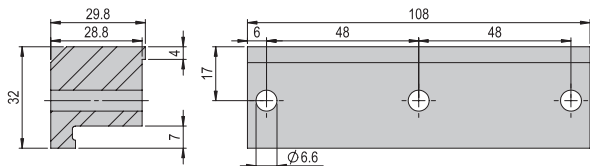

Verbindungsset VS 510	VS 510
Bestellnummer	50254007
Nettogewicht	0.256 kg
Geeignet für	PDZ-200

Im Lieferumfang inbegriffen

- 3x Montageschraube M6x45
- 2x Unterlegscheibe M6
- 1x Spannpratze PDZ-200

Verbindungsset VS 512	VS 512
Bestellnummer	50353058
Nettogewicht	0.01 kg

Im Lieferumfang inbegriffen

- 2x Spezialschraube M4x16/5

Verbindungsset VS 514	VS 514
Bestellnummer	50401765
Nettogewicht	0.005 kg

Im Lieferumfang inbegriffen

- 2x Spezialschraube M2.5x10/5

Verbindungsset VS 511	VS 511
Bestellnummer	50332465
Nettogewicht	0.03 kg

Im Lieferumfang inbegriffen

- 2x Spezialschraube M6x25/9

Verbindungsset VS 513	VS 513
Bestellnummer	50396482
Nettogewicht	0.089 kg
Geeignet für	PEZ-52, PDZ-128