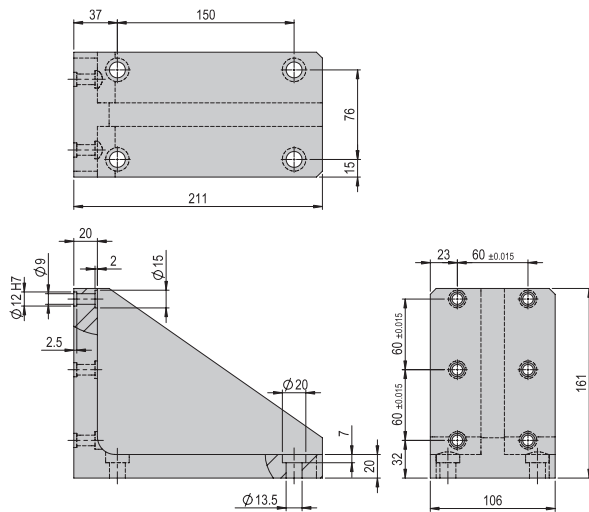

Verbindungswinkel VW 315

VW 315

Bestellnummer

50254013

Nettogewicht

3.075 kg

Im Lieferumfang inbegriffen

- 2x Zentrierhülse $\phi 12 \times 4.8$
- 4x Montageschraube M8x35
- 4x Montageschraube M10x20
- 4x Nutenstein M10