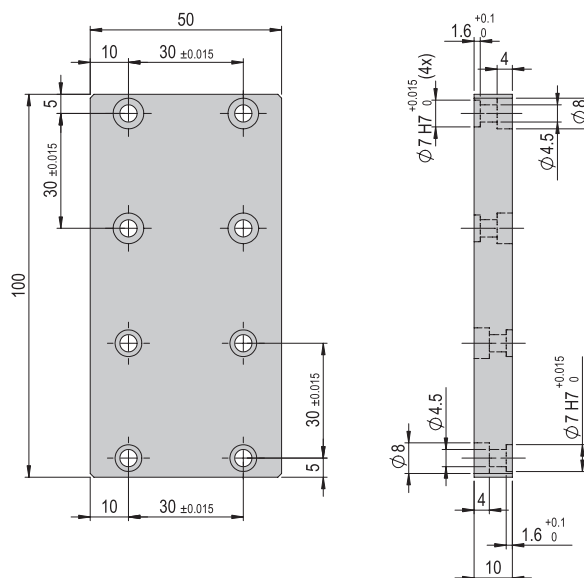

Bestellnummer **11014954**

Nettogewicht 0.747 kg

Im Lieferumfang inbegriffen

- 2x Zentrierhülse Ø9x4
- 4x Montageschraube M5x12
- 4x Montageschraube M5x16
- 4x Montageschraube M6x20
- 4x Nutenstein M5

Verbindungsplatte VP 136	VP 136
Bestellnummer	11014931
Nettogewicht	0.747 kg

Im Lieferumfang inbegriffen

- 4x Zentrierhülse Ø9x4
- 4x Montageschraube M6x16
- 4x Montageschraube M6x20

Verbindungsplatte VP 137	VP 137
Bestellnummer	50095813
Nettogewicht	0.126 kg

Im Lieferumfang inbegriffen