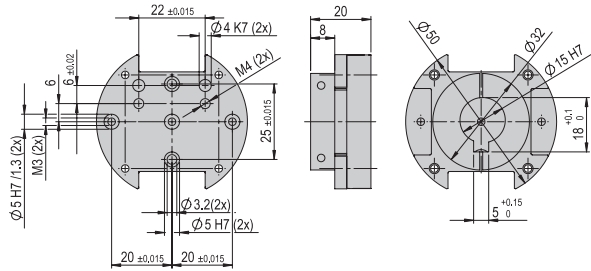

Im Lieferumfang inbegriffen

- 2x Montageschraube M3x12
- 2x Zentrierhülse Ø5x2.5

Verbindungsflansch VF 403	VF 403
Bestellnummer	50077217
Nettogewicht	0.039 kg