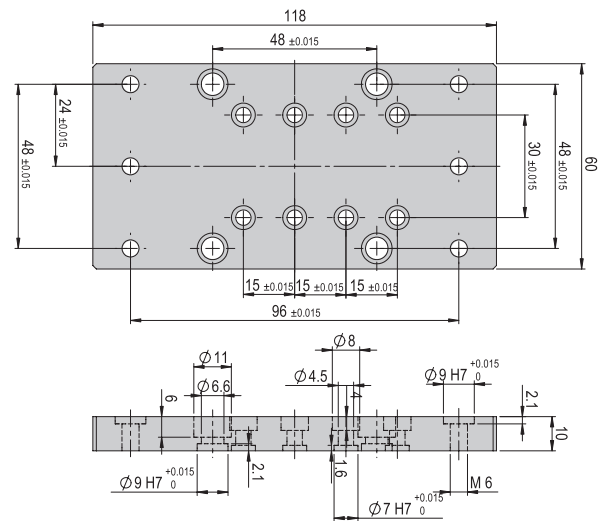

Verbindungsplatte VP 115

VP 115

Bestellnummer

50077120

Nettogewicht

0.086 kg

Im Lieferumfang inbegriffen

- 2x Zentrierhülse Ø9x4
- 2x Montageschraube M6x14
- 2x Montageschraube M6x16
- 2x Montageschraube M6x25

Verbindungsplatte VP 117
VP 117
Bestellnummer
50077121
Nettogewicht

0.393 kg

Im Lieferumfang inbegriffen

- 2x Zentrierhülse Ø7x3
- 4x Montageschraube M4x16
- 4x Montageschraube M6x20
- 4x Montageschraube M6x30
- 4x Spezialschraube M6x20/11

Verbindungsplatte VP 118
VP 118
Bestellnummer
50077122
Nettogewicht

0.171 kg

Im Lieferumfang inbegriffen

- 2x Zentrierhülse Ø7x3
- 2x Zentrierhülse Ø9x4
- 4x Montageschraube M4x12
- 4x Montageschraube M6x16
- 4x Montageschraube M6x20