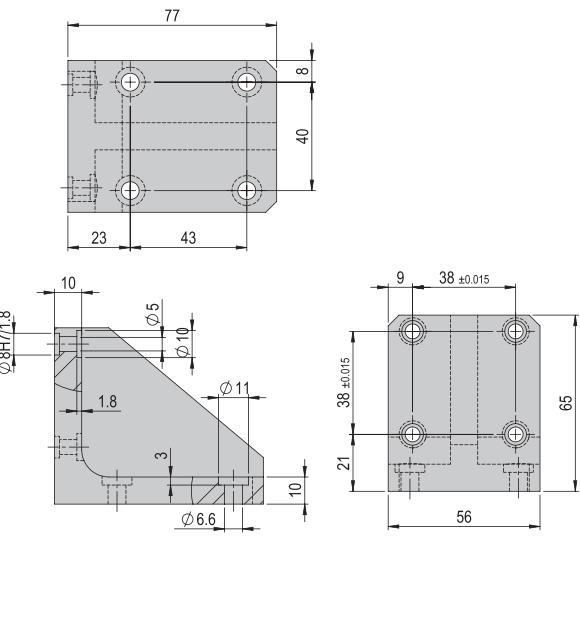

Verbindungswinkel VW 320 VW 320

Bestellnummer 50396475

Nettogewicht 0.32 kg

Im Lieferumfang inbegriffen

- 4x Montageschraube M5x18
- 2x Zentrierhülse Ø8x3.5
- 4x Montageschraube M6x16
- 4x Nutenstein M6