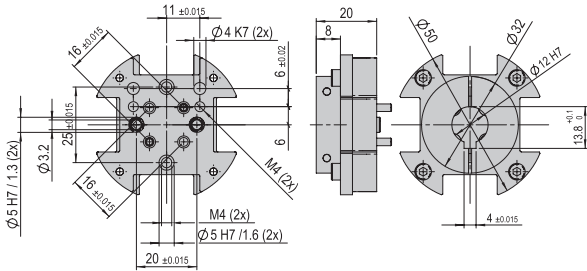

Nettogewicht 1.19 kg

Im Lieferumfang inbegriffen

- 2x Zentrierhülse Ø9x4
- 4x Montageschraube M6x20
- 6x Montageschraube M6x25
- 4x Nutenstein M6

Verbindungsflansche VF

Verbindungsflansch VF 400	VF 400
Bestellnummer	50077146
Nettogewicht	0.06 kg