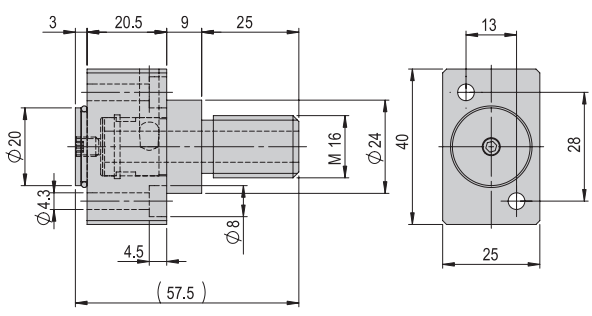

Im Lieferumfang inbegriffen

- 2x Zentrierhülse Ø7x3
- 2x Zentrierhülse Ø9x4
- 4x Montageschraube M4x14
- 4x Montageschraube M4x20
- 2x Montageschraube M6x12
- 2x Montageschraube M6x20

Verbindungsplatte VP 128 VP 128

Bestellnummer 11001440

Nettogewicht 0.045 kg

Im Lieferumfang inbegriffen

- 2x Zentrierhülse Ø9x4
- 2x Montageschraube M6x20

Verbindungsplatte VP 130 VP 130

Bestellnummer 11009167

Nettogewicht 0.121 kg

Im Lieferumfang inbegriffen