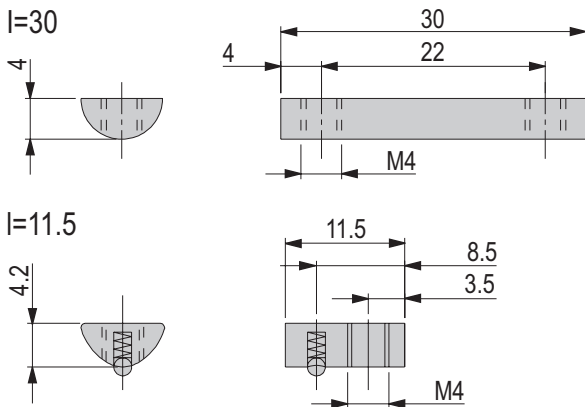

Nettogewicht 0.002 kg

Spezialschraube M3x23 5/6

Bestellnummer 50561844

Nettogewicht 0.002 kg

Nutensteine

Nutensteine M4	lang	kurz
Bestellnummer	11014646	11002448
Nettogewicht	0.01 kg	0.01 kg
Geeignet für	PMP-c	PMP-c