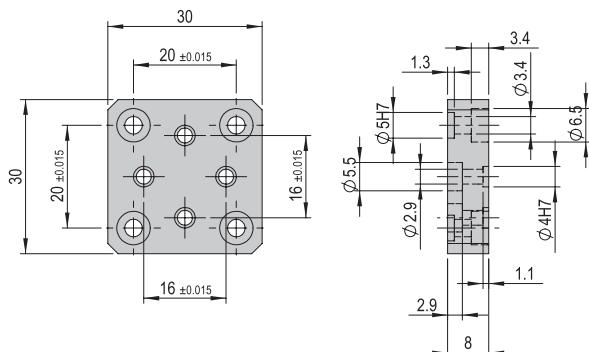

Verbindungsplatte VP 161

VP 161

Bestellnummer

50547871

Nettogewicht

0.012 kg

Im Lieferumfang inbegriffen

- 2x Zentrierhülse Ø5x2.5
- 2x Montageschrauben M2.5x8
- 2x Montageschrauben M3x10

Verbindungsplatte VP 162

VP 162

Bestellnummer

50547872

Nettogewicht

0.04 kg

Im Lieferumfang inbegriffen

- 2x Zentrierhülse Ø7x3
- 2x Montageschrauben M3x8
- 2x Montageschrauben M4x10