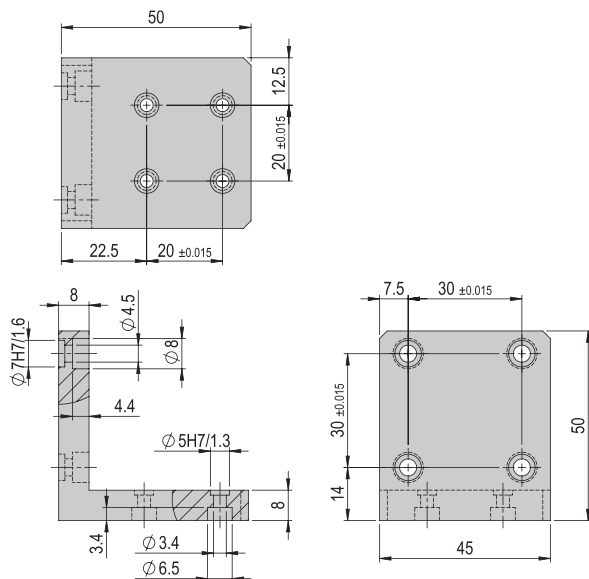

Verbindungswinkel VW 317

VW 317

Bestellnummer

50373127

Nettogewicht

0.099 kg

Im Lieferumfang inbegriffen

- 2x Zentrierhülse $\phi 7 \times 3$
- 4x Montageschraube M3x12
- 4x Montageschraube M4x12
- 2x Zentrierhülse $\phi 5 \times 2.5$