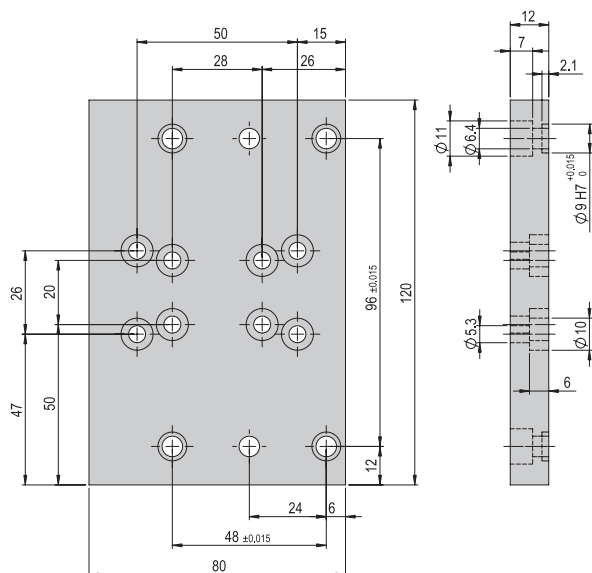

Verbindungsplatte VP 134   **VP 134**

Bestellnummer   **11014949**

Nettogewicht   0.282 kg

Im Lieferumfang inbegriffen

- 2x Zentrierhülse Ø9x4
- 4x Montageschraube M5x12
- 4x Montageschraube M5x16
- 4x Montageschraube M6x20
- 4x Nutenstein M5