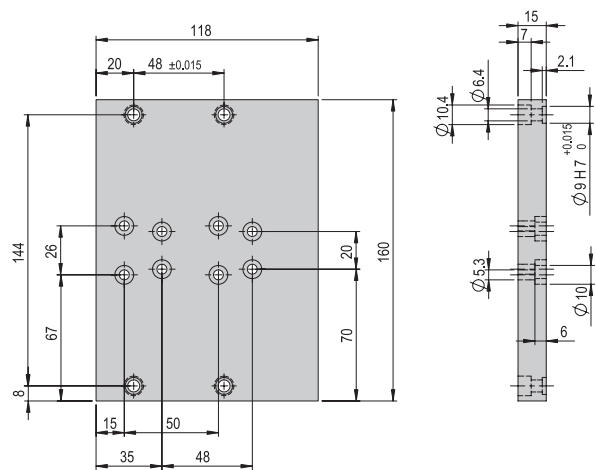

Verbindungsplatte VP 135   **VP 135**

Bestellnummer   **11014954**

Nettogewicht   0.747 kg

Im Lieferumfang inbegriffen

- 2x Zentrierhülse Ø9x4
- 4x Montageschraube M5x12
- 4x Montageschraube M5x16
- 4x Montageschraube M6x20
- 4x Nutenstein M5