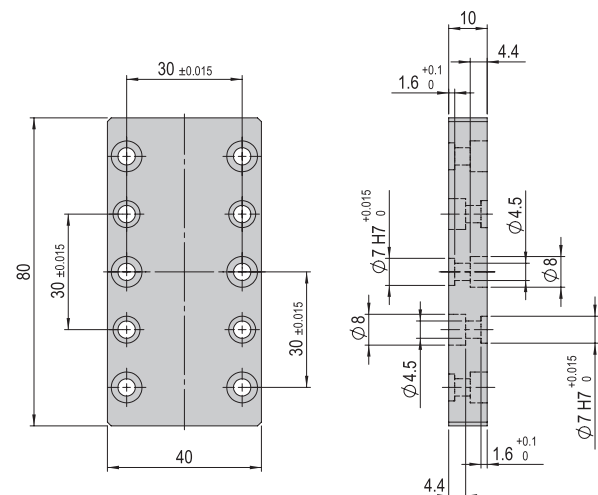

VP 104

Bestellnummer

50077108

Nettogewicht

0.026 kg

Im Lieferumfang inbegriffen

- 2x Montageschraube M3x10
- 2x Zentrierhülse Ø5x2.5

Verbindungsplatte VP 106

VP 138

Bestellnummer

50001370

Nettogewicht

0.049 kg

Im Lieferumfang inbegriffen

- 2x Zentrierhülse $\varnothing 7 \times 3$
- 4x Montageschraube M4x30

Verbindungsplatte VP 139

VP 139

Bestellnummer

11017960

Nettogewicht

0.078 kg

Im Lieferumfang inbegriffen

- 4x Zentrierhülse $\varnothing 7 \times 3$
- 8x Montageschraube M4x14

Hinweis: Verbindungsplatten, Verbindungswinkel und Verbindungsflansche können auch selber gefertigt werden. Unter www.afag.com stehen die nötigen Fertigungszeichnungen zur Verfügung.