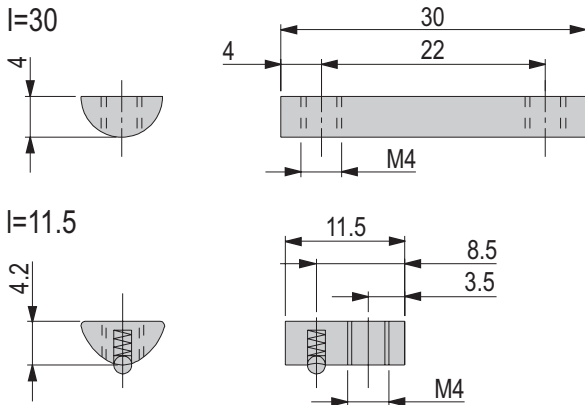

Nettogewicht 0.002 kg

Spezialschraube M3x23 5/6

Bestellnummer 50561844

Nettogewicht 0.002 kg

Nutensteine

Nutensteine M4	lang	kurz
Bestellnummer	11014646	11002448
Nettogewicht	0.01 kg	0.01 kg
Geeignet für	PMP-c	PMP-c