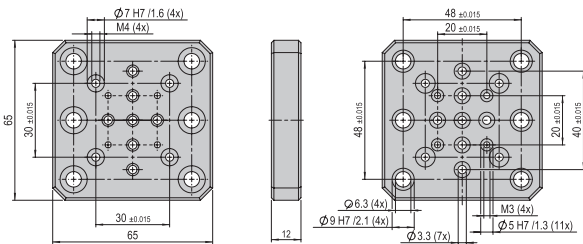

Verbindungsplatte VP 112

VP 112

Bestellnummer

50041068

Nettogewicht

0.112 kg

Im Lieferumfang inbegriffen

- 2x Zentrierhülse Ø9x4
- 2x Montageschraube M3x16
- 2x Zentrierhülse Ø5x2.5
- 2x Montageschraube M4x10
- 4x Montageschraube M4x20
- 4x Montageschraube M6x16