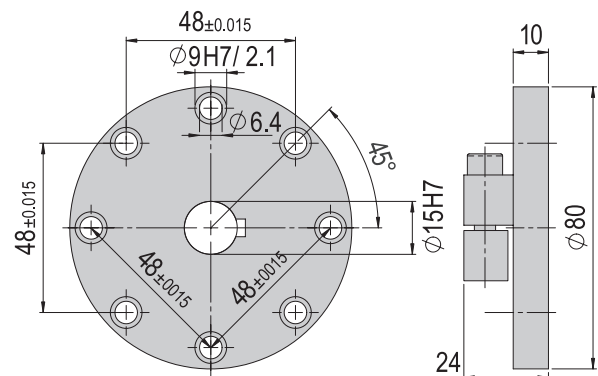

Verbindungsflansch VF 406

VF 406

Bestellnummer

50077220

Nettogewicht

0.173 kg

Im Lieferumfang inbegriffen

- 2x Zentrierhülse $\varnothing 9 \times 4$
- 4x Montageschraube M6x18
- 4x Montageschraube M6x25