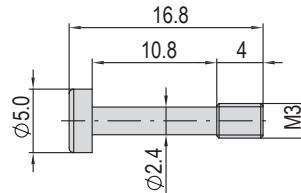

Spezialschraube M2.5x22/5-10

Bestellnummer 50403640

Nettogewicht 0.001 kg

Spezialschraube M3x14.8/4

Bestellnummer 50473379

Bruttogewicht 0.001 kg

Spezialschraube M4x16/5

Bestellnummer 50353043