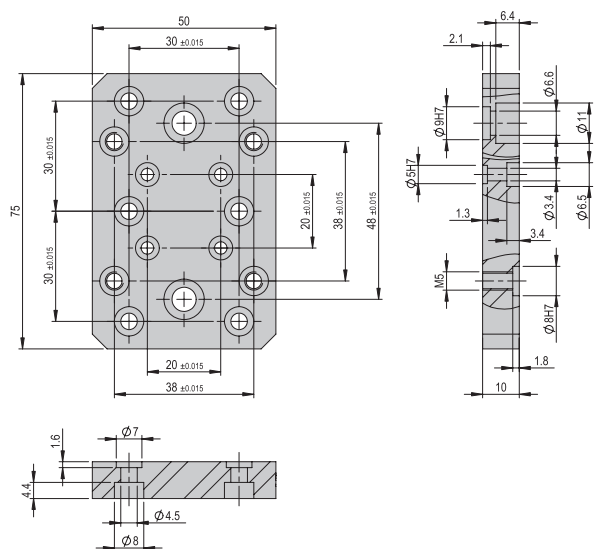

VP 158

Bestellnummer

50572977

Nettogewicht

0.066 kg

Im Lieferumfang inbegriffen

- 2x Zentrierhülse Ø7x3
- 4x Montageschrauben M4x10

Verbindungsplatte VP 159

VP 159

Bestellnummer

50572982

Nettogewicht

0.113 kg

Im Lieferumfang inbegriffen

- 2x Zentrierhülse Ø9x4
- 2x Montageschrauben M6x10
- 2x Montageschraube M6x14

Verbindungsplatte VP 160