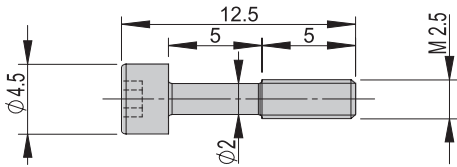

Spezialschrauben

Spezialschraube M2.5x10/5

Bestellnummer 50389779

Nettogewicht 0.001 kg