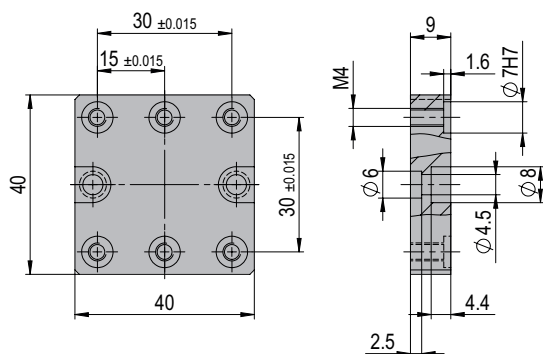

Verbindungsplatte VP 163

VP 163

Bestellnummer

50578392

Nettogewicht

0.046 kg

Im Lieferumfang inbegriffen

- 2x Zentrierhülse $\varnothing 7 \times 3$
- 4x Montageschrauben M4x12
- 2x Zentrierhülse zu SGE-40 SCH

Hinweis: Verbindungsplatten, Verbindungswinkel und Verbindungsflansche können auch selber gefertigt werden.
Unter www.afag.com stehen die nötigen Fertigungszeichnungen zur Verfügung.