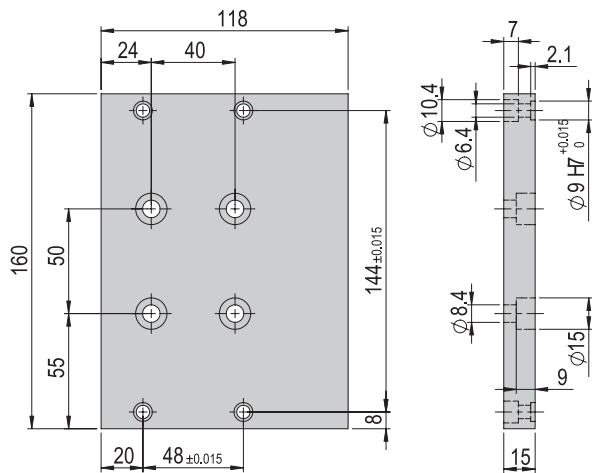

Im Lieferumfang inbegriffen

- 2x Montageschraube M5x30
- 1x Gewindestift M5x6
- 1x O-Ring 15x1 mm
- 1x O-Ring 29x1.5 mm

Hinweis: Verbindungsplatten, Verbindungswinkel und Verbindungsflansche können auch selber gefertigt werden. Unter www.afag.com stehen die nötigen Fertigungszeichnungen zur Verfügung.

Verbindungsplatte VP 132 **VP 132**

Bestellnummer **11004894**

Nettogewicht 0.747 kg

Im Lieferumfang inbegriffen

- 4x Zentrierhülse Ø9x4
- 4x Montageschraube M6x20
- 4x Montageschraube M8x25

Verbindungsplatte VP 133 **VP 133**