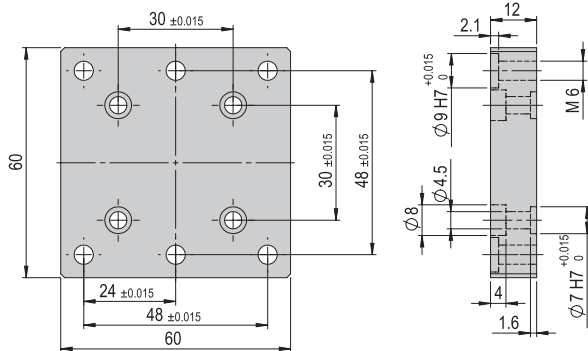

Verbindungsplatte VP 114

VP 114

Bestellnummer

50077119

Nettogewicht

0.041 kg

Im Lieferumfang inbegriffen

- 2x Zentrierhülse Ø9x4
- 2x Montageschraube M3x12
- 2x Montageschraube M6x14
- 2x Zentrierhülse Ø5x2.5

Verbindungsplatte VP 115

VP 115

Bestellnummer

50077120

Nettogewicht

0.086 kg

Im Lieferumfang inbegriffen

- 2x Zentrierhülse Ø9x4
- 2x Montageschraube M6x14
- 2x Montageschraube M6x16
- 2x Montageschraube M6x25

Verbindungsplatte VP 117
VP 117
Bestellnummer
50077121
Nettogewicht

0.393 kg

Im Lieferumfang inbegriffen

- 2x Zentrierhülse Ø7x3
- 4x Montageschraube M4x16
- 4x Montageschraube M6x20
- 4x Montageschraube M6x30
- 4x Spezialschraube M6x20/11

Verbindungsplatte VP 118
VP 118
Bestellnummer
50077122
Nettogewicht

0.171 kg

Im Lieferumfang inbegriffen

- 2x Zentrierhülse Ø7x3
- 2x Zentrierhülse Ø9x4
- 4x Montageschraube M4x12
- 4x Montageschraube M6x16
- 4x Montageschraube M6x20