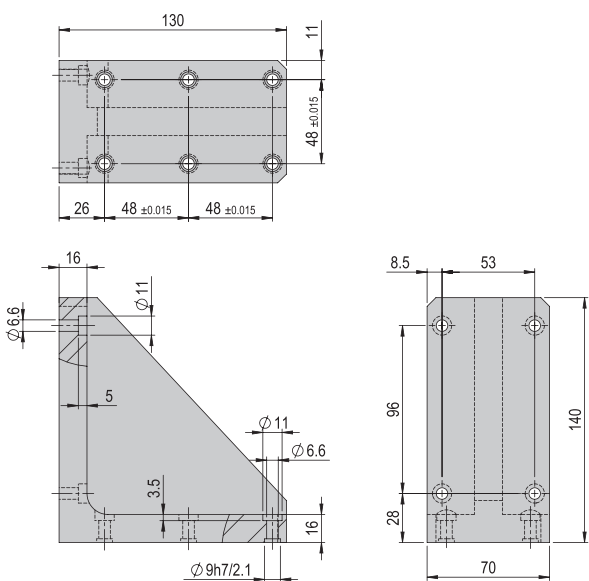

Verbindungswinkel VW 321 VW 321

Bestellnummer 50396476

Nettogewicht 1.19 kg

Im Lieferumfang inbegriffen

- 2x Zentrierhülse $\varnothing 9 \times 4$
- 4x Montageschraube M6x20
- 6x Montageschraube M6x25
- 4x Nutenstein M6