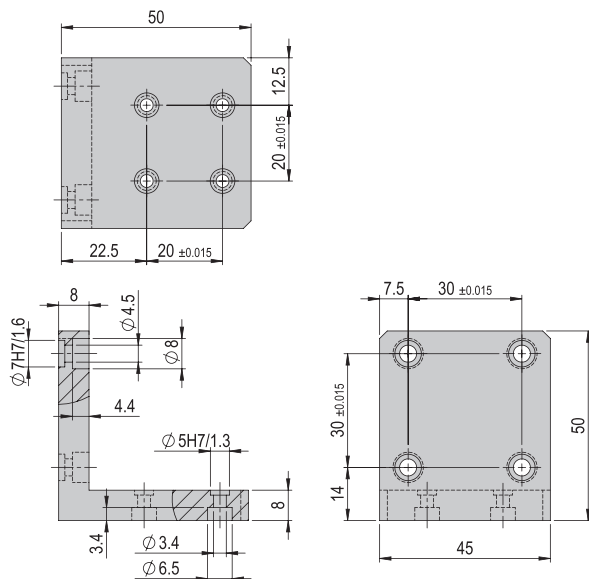

- 2x Zentrierhülse $\varnothing 7 \times 3$
- 4x Montageschraube M4x14
- 4x Montageschraube M4x20

Verbindungswinkel VW 317

VW 317

Bestellnummer**50373127**

Nettogewicht

0.099 kg

**Im Lieferumfang inbegriffen**