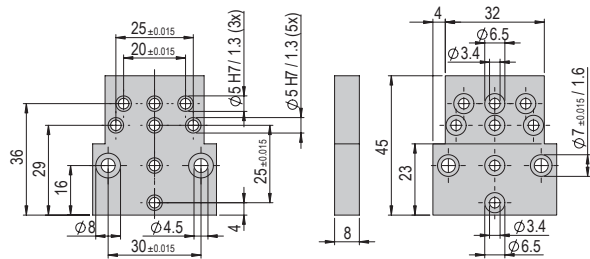

VP 110

Bestellnummer

50077115

Nettogewicht

0.044 kg

Im Lieferumfang inbegriffen

- 2x Zentrierhülse Ø7x3
- 4x Montageschraube M4x12

Verbindungsplatte VP 111

VP 111

Bestellnummer

50077116

Nettogewicht

0.03 kg

Im Lieferumfang inbegriffen

- 2x Zentrierhülse Ø7x3
- 2x Montageschraube M3x10
- 2x Montageschraube M4x12
- 2x Zentrierhülse Ø5x2.5

Verbindungsplatte VP 112