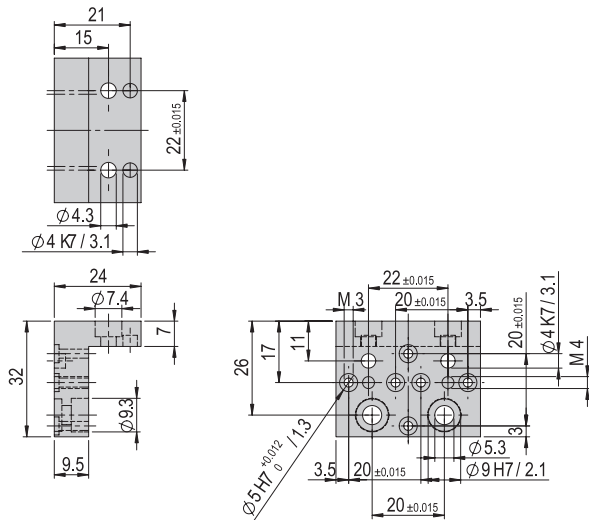

Verbindungswinkel VW 304	VW 304
Bestellnummer	11010702
Nettogewicht	0.038 kg

Im Lieferumfang inbegriffen

- 2x Zentrierstift Ø4x6
- 2x Zentrierhülse Ø9x4
- 2x Montageschraube M4x8
- 2x Montageschraube M5x16

Verbindungswinkel VW 305	VW 305
Bestellnummer	50077224
Nettogewicht	0.046 kg