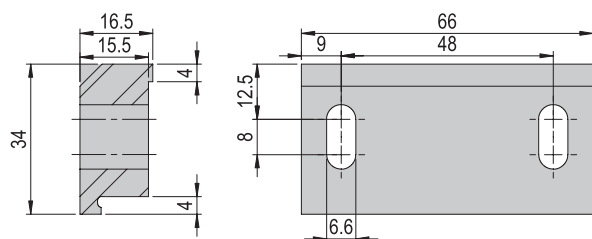

Verbindungssets VS

Verbindungsset VS 500	VS 500
Bestellnummer	50074821
Nettogewicht	0.01 kg

Im Lieferumfang inbegriffen

- 4x Spezialschraube M4x18/9

Verbindungsset VS 502	VS 502
Bestellnummer	50074823
Nettogewicht	0.01 kg

Im Lieferumfang inbegriffen

- 4x Spezialschraube M6x20/11

Verbindungsset VS 504	VS 504
Bestellnummer	50074825
Nettogewicht	0.18 kg

Im Lieferumfang inbegriffen

- 4x Montageschraube M8x30
- 4x Montageschraube M8x40
- 4x Nutenstein M8

Verbindungsset VS 506	VS 506
Bestellnummer	50077086
Nettogewicht	0.01 kg

Im Lieferumfang inbegriffen

- 2x Spezialschraube M6x36/8

Verbindungsset VS 508	VS 508
Bestellnummer	50254005
Nettogewicht	0.077 kg
Geeignet für	PEZ-65

Im Lieferumfang inbegriffen

- 4x Montageschraube M6x30
- 2x Unterlegscheibe M6
- 1x Spannpratze PEZ-65

Verbindungsset VS 501	VS 501
Bestellnummer	50074822
Nettogewicht	0.01 kg

Im Lieferumfang inbegriffen

- 4x Spezialschraube M6x36/8

Verbindungsset VS 503	VS 503
Bestellnummer	50074824
Nettogewicht	0.005 kg

Im Lieferumfang inbegriffen

- 2x Spezialschraube M3x10/4

Verbindungsset VS 505	VS 505
Bestellnummer	50074827
Nettogewicht	0.044 kg

Im Lieferumfang inbegriffen

- 4x Montageschraube M4x25
- 4x Montageschraube M5x35
- 4x Nutenstein M4

Verbindungsset VS 507	VS 507
Bestellnummer	50077087
Nettogewicht	0.01 kg

Im Lieferumfang inbegriffen

- 2x Spezialschraube M6x56/11

Verbindungsset VS 509	VS 509
Bestellnummer	50254006
Nettogewicht	0.287 kg
Geeignet für	PEZ-80, PEZ-100, PDZ-160