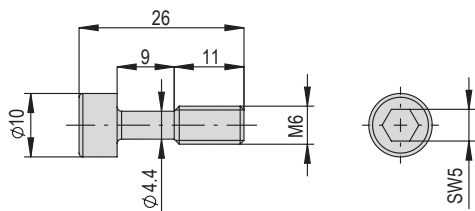

Spezialschraube M6x20/11

Bestellnummer 50035662

Nettogewicht 0.006 kg