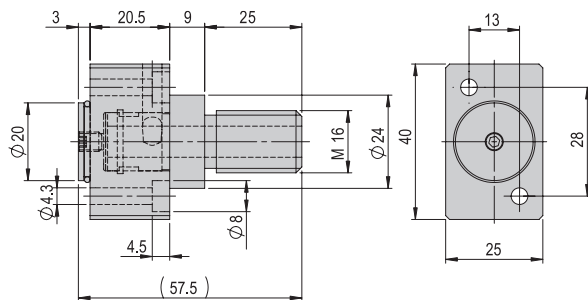

Im Lieferumfang inbegriffen

- 2x Montageschraube M4x25
- 1x Gewindestift M5x6
- 1x Gewindestift M6x8
- 1x O-Ring 15x1 mm
- 1x O-Ring 18x1.5 mm
- 1x Lardon

Verbindungsplatte VP 131	VP 131
Bestellnummer	11009168
Nettogewicht	0.241 kg