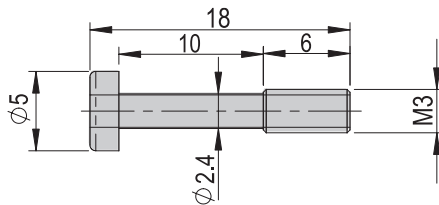

Spezialschraube M3x16/6

Bestellnummer 50035812

Nettogewicht 0.001 kg