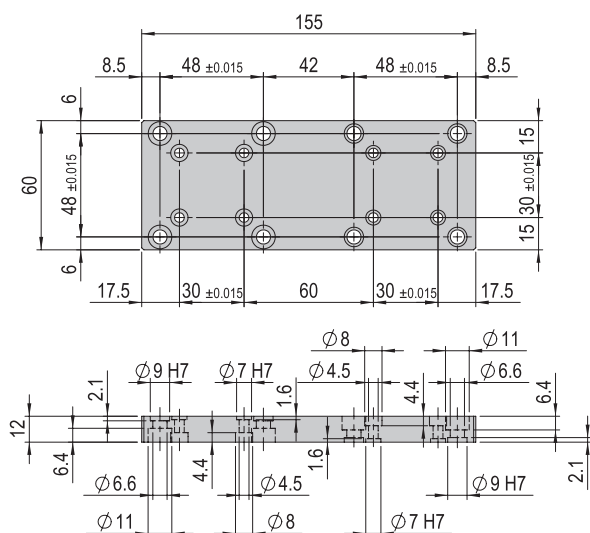

Im Lieferumfang inbegriffen

- 2x Zentrierhülse Ø12x4.8
- 4x Montageschraube M6x20
- 4x Montageschraube M8x20
- 4x Montageschraube M8x30

Verbindungsplatte VP 146

VP 146

Bestellnummer

50331960

Nettogewicht

0.36 kg

Im Lieferumfang inbegriffen

- 4x Zentrierhülse Ø7x3
- 4x Zentrierhülse Ø9x4
- 8x Montageschraube M4x14
- 4x Montageschraube M6x12
- 8x Montageschraube M6x16

Hinweis: Verbindungsplatten, Verbindungswinkel und Verbindungsflansche können auch selber gefertigt werden. Unter www.afag.com stehen die nötigen Fertigungszeichnungen zur Verfügung.