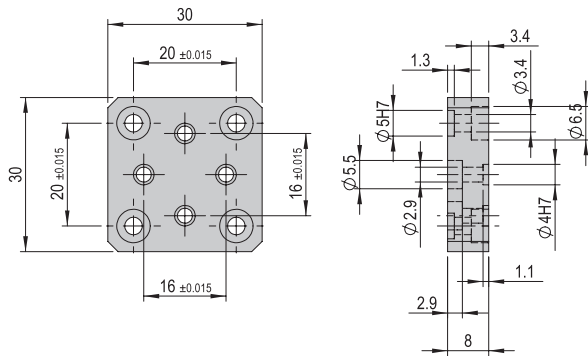

Verbindungsplatte VP 151
VP 151
Bestellnummer
50353062
Nettogewicht

0.05 kg

Im Lieferumfang inbegriffen

- 2x Zentrierhülse Ø7x3
- 2x Montageschraube M2.5x10
- 2x Montageschraube M3x10
- 6x Montageschraube M4x12

Verbindungsplatte VP 152

VP 152

Bestellnummer

50353197

Nettogewicht

0.02 kg

Im Lieferumfang inbegriffen

- 2x Montageschraube M2.5x8
- 4x Montageschraube M3x10
- 2x Zentrierhülse Ø5x2.5

Verbindungsplatte VP 153

VP 153

Bestellnummer

50353229

Nettogewicht

0.11 kg

Im Lieferumfang inbegriffen

- 2x Montageschraube M2.5x8
- 4x Montageschraube M3x10
- 2x Zentrierhülse Ø5x2.5