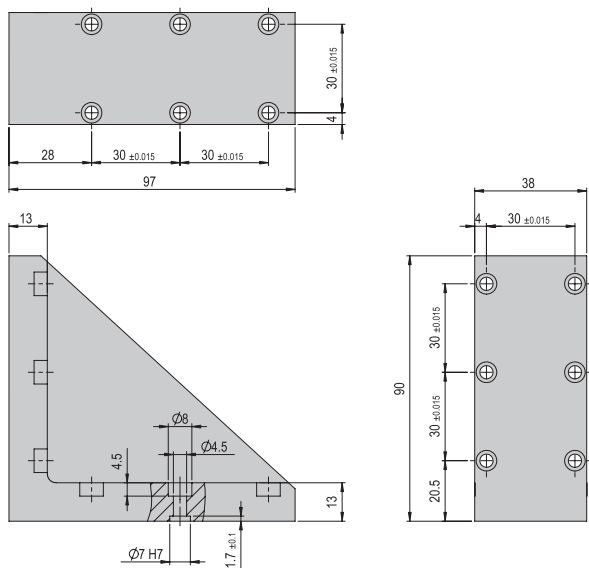

Im Lieferumfang inbegriffen

- 4x Zentrierhülse Ø7x3
- 6x Montageschraube M4x14
- 6x Montageschraube M4x20

Verbindungswinkel VW 310	VW 310
Bestellnummer	50254008
Nettogewicht	0.462 kg