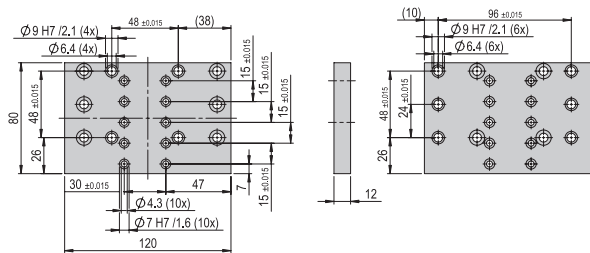

Verbindungsplatte VP 113

VP 113

Bestellnummer

50077118

Nettogewicht

0.274 kg

Im Lieferumfang inbegriffen

- 2x Zentrierhülse Ø9x4
- 4x Montageschraube M4x12
- 4x Montageschraube M6x14
- 8x Montageschraube M6x20

Verbindungsplatte VP 114

VP 114

Bestellnummer

50077119

Nettogewicht

0.041 kg

Im Lieferumfang inbegriffen

- 2x Zentrierhülse Ø9x4
- 2x Montageschraube M3x12
- 2x Montageschraube M6x14
- 2x Zentrierhülse Ø5x2.5