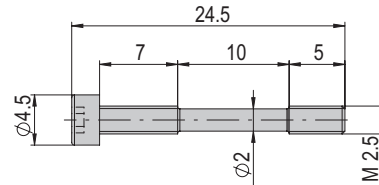

Spezialschraube M2.5x22/5-10

Bestellnummer 50403640

Nettogewicht 0.001 kg