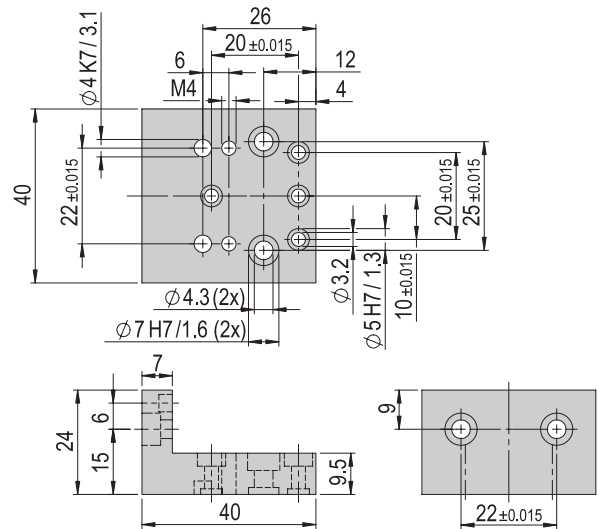

Im Lieferumfang inbegriffen

- 2x Zentrierstift Ø4x6
- 2x Montageschraube M3x10
- 2x Montageschraube M3x16
- 2x Montageschraube M4x8
- 2x Zentrierhülse Ø5x2.5

Verbindungswinkel VW 308	VW 308
Bestellnummer	50205299
Nettogewicht	0.35 kg