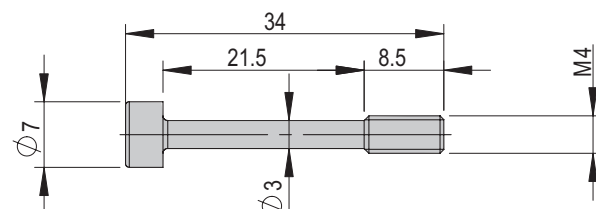

Nettogewicht 0.002 kg

Spezialschraube M4x20/8

Bestellnummer 50101005

Nettogewicht 0.002 kg

Spezialschraube M4x30/8.5

Bestellnummer 50001374

Nettogewicht 0.003 kg

Spezialschraube M6x20/11