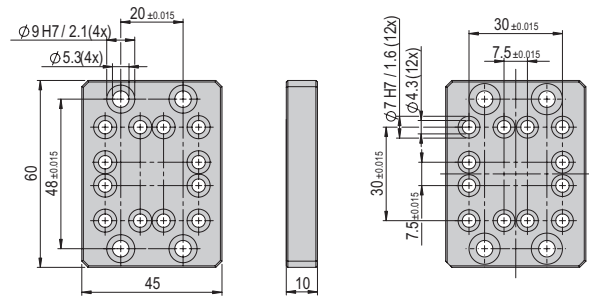

VP 104

Bestellnummer

50077108

Nettogewicht

0.026 kg

Im Lieferumfang inbegriffen

- 2x Montageschraube M3x10
- 2x Zentrierhülse Ø5x2.5

Verbindungsplatte VP 106

VP 106

Bestellnummer

50077110

Nettogewicht

0.041 kg

Im Lieferumfang inbegriffen

- 2x Zentrierhülse Ø7x3
- 2x Montageschraube M4x12

Verbindungsplatte VP 108

VP 108

Bestellnummer

50077113

Nettogewicht

0.035 kg

Im Lieferumfang inbegriffen

- 2x Zentrierhülse Ø7x3
- 2x Montageschraube M4x16
- 2x Montageschraube M6x16

Verbindungsplatte VP 105

VP 105

Bestellnummer

50077109

Nettogewicht

0.057 kg

Im Lieferumfang inbegriffen

- 2x Zentrierhülse Ø7x3
- 2x Zentrierhülse Ø9x4
- 4x Montageschraube M4x12
- 4x Montageschraube M5x20

Verbindungsplatte VP 107