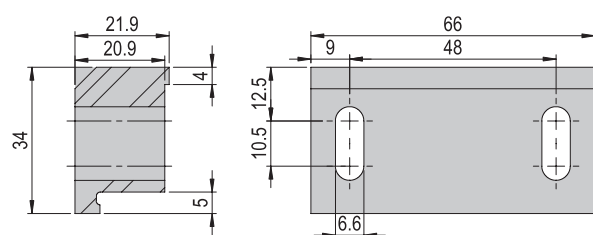

Im Lieferumfang inbegriffen

- 2x Montageschraube M6x35
- 2x Unterlegscheibe M6
- 1x Spannpratze PEZ-80/100 PDZ-160