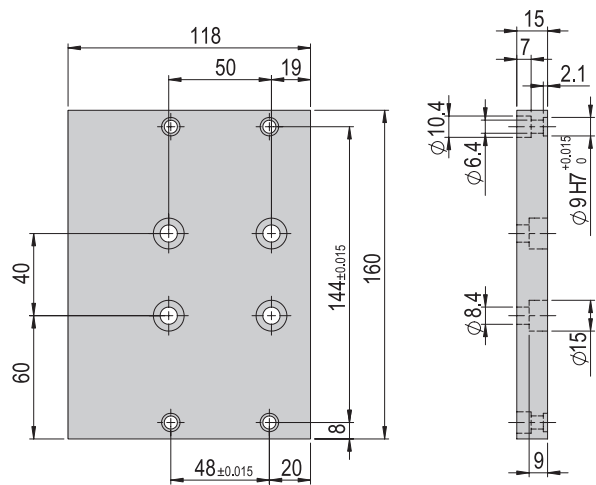

Verbindungsplatte VP 133   **VP 133**

Bestellnummer   **11004975**

Nettogewicht   0.747 kg

Im Lieferumfang inbegriffen

- 4x Zentrierhülse Ø9x4
- 4x Montageschraube M6x20
- 4x Montageschraube M8x16
- 4x Nutenstein M8