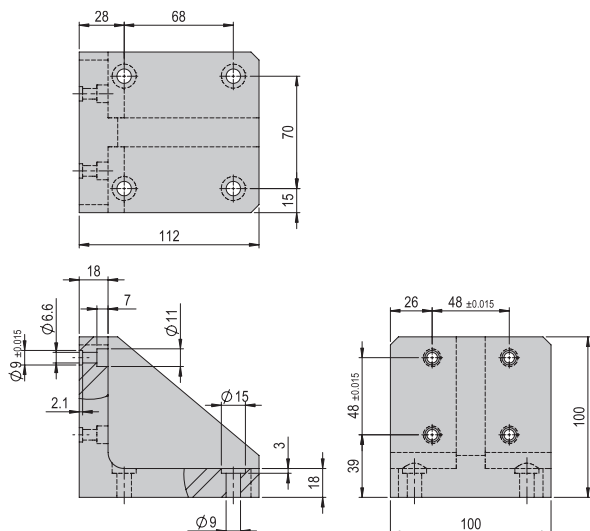

Verbindungswinkel VW 313 VW 313

Bestellnummer	50254011
Nettogewicht	1.277 kg

Im Lieferumfang inbegriffen

- 2x Zentrierhülse Ø9x4
- 4x Montageschraube M6x25
- 4x Montageschraube M8x25
- 4x Nutenstein M8