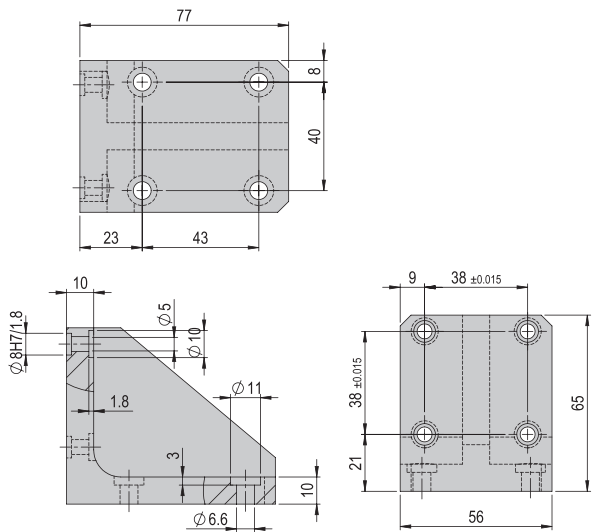

Verbindungswinkel VW 320 VW 320

Bestellnummer 50396475

Nettogewicht 0.32 kg

Im Lieferumfang inbegriffen

- 4x Montageschraube M5x18
- 2x Zentrierhülse $\varnothing 8 \times 3.5$
- 4x Montageschraube M6x16
- 4x Nutenstein M6