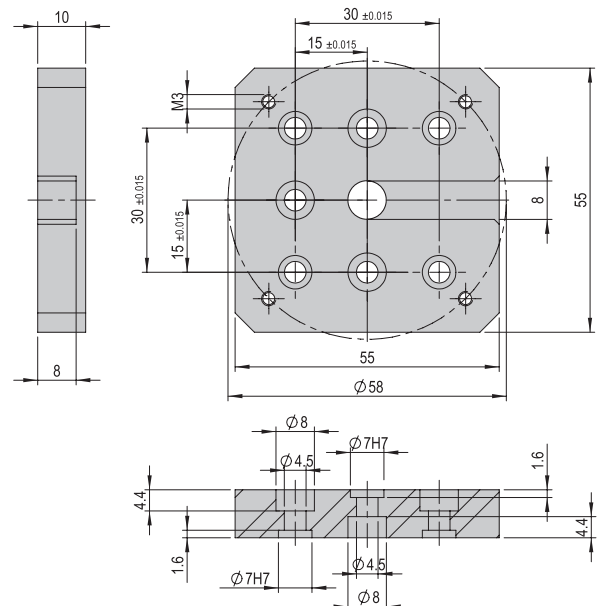

Im Lieferumfang inbegriffen

- 4x Zentrierhülse Ø7x3
- 4x Zentrierhülse Ø9x4
- 8x Montageschraube M4x14
- 4x Montageschraube M6x12
- 8x Montageschraube M6x16

Hinweis: Verbindungsplatten, Verbindungswinkel und Verbindungsflansche können auch selber gefertigt werden. Unter www.afag.com stehen die nötigen Fertigungszeichnungen zur Verfügung.

- 2x Zentrierhülse Ø9x4
- 4x Montageschraube M6x20

Verbindungsplatte VP 147

VP 147

Bestellnummer

50332006

Nettogewicht

0.07 kg

Im Lieferumfang inbegriffen

- 2x Zentrierhülse Ø7x3
- 4x Montageschraube M4x14

Verbindungsplatte VP 148
VP 148
Bestellnummer
50332008
Nettogewicht

0.181 kg

Im Lieferumfang inbegriffen

- 2x Zentrierhülse Ø9x4
- 4x Montageschraube M6x16

Verbindungsplatte VP 149
VP 149
Bestellnummer
50332010
Nettogewicht

0.03 kg

Im Lieferumfang inbegriffen

- 2x Zentrierhülse Ø7x3
- 4x Montageschraube M3x10
- 2x Montageschraube M4x10
- 4x Montageschraube M4x14
- 2x Zentrierhülse Ø5x2.5