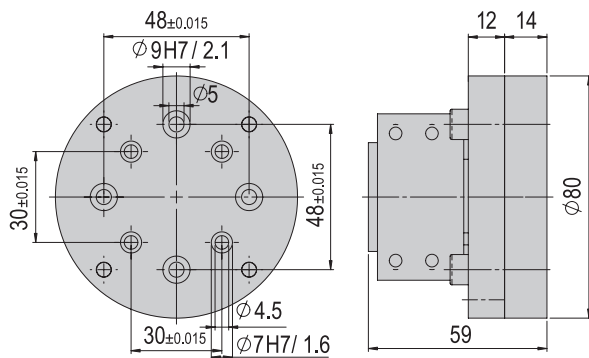

Verbindungsflansch VF 405

VF 405

Bestellnummer

50077219

Nettogewicht

0.527 kg

Im Lieferumfang inbegriffen

- 4x Montageschraube M4x20