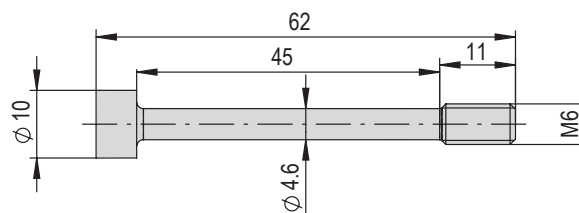

Spezialschraube M6x56/11

Bestellnummer 11005015

Nettogewicht 0.001 kg