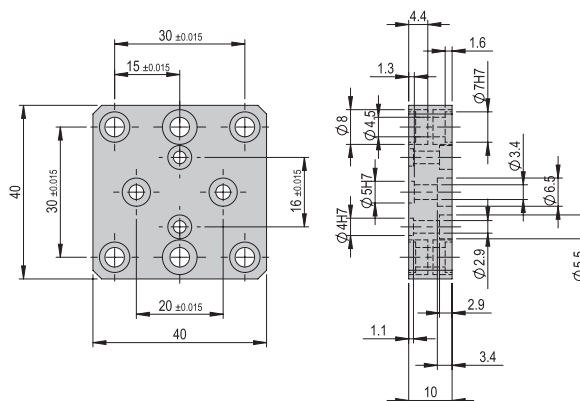

- 2x Zentrierhülse Ø7x3
- 4x Montageschraube M4x14

Verbindungsplatte VP 148
VP 148
Bestellnummer
50332008
Nettogewicht

0.181 kg

Im Lieferumfang inbegriffen

- 2x Zentrierhülse Ø9x4
- 4x Montageschraube M6x16

Verbindungsplatte VP 149
VP 149
Bestellnummer
50332010
Nettogewicht

0.03 kg

Im Lieferumfang inbegriffen

- 2x Zentrierhülse Ø7x3
- 4x Montageschraube M3x10
- 2x Montageschraube M4x10
- 4x Montageschraube M4x14
- 2x Zentrierhülse Ø5x2.5

Verbindungsplatte VP 150
VP 150
Bestellnummer
50333787
Nettogewicht

0.12 kg

Im Lieferumfang inbegriffen

- 2x Zentrierhülse Ø7x3
- 2x Zentrierhülse Ø9x4
- 4x Montageschraube M3x14
- 4x Montageschraube M4x12
- 2x Montageschraube M6x14
- 2x Zentrierhülse Ø5x2.5

Verbindungsplatte VP 151
VP 151
Bestellnummer
50353062
Nettogewicht

0.05 kg

Im Lieferumfang inbegriffen

- 2x Zentrierhülse Ø7x3
- 2x Montageschraube M2.5x10
- 2x Montageschraube M3x10
- 6x Montageschraube M4x12