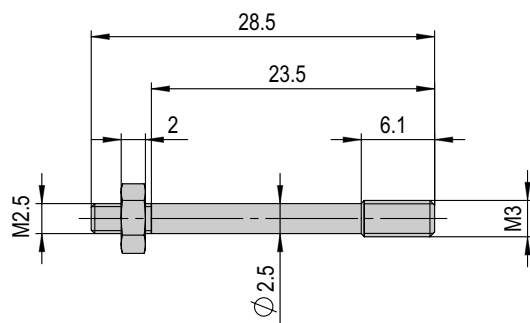

Nettogewicht 0.002 kg

Spezialschraube M3x23 5/6

Bestellnummer 50561844

Nettogewicht 0.002 kg

Nutensteine

Nutensteine M4	lang	kurz
Bestellnummer	11014646	11002448
Nettogewicht	0.01 kg	0.01 kg
Geeignet für	PMP-c	PMP-c