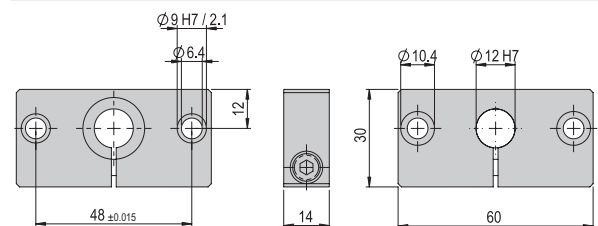

Verbindungsflansch VF 409

VF 409

Bestellnummer

11001825

Nettogewicht

0.075 kg

Im Lieferumfang inbegriffen

- 2x Zentrierhülse $\varnothing 9 \times 4$
- 2x Montageschraube M6x20