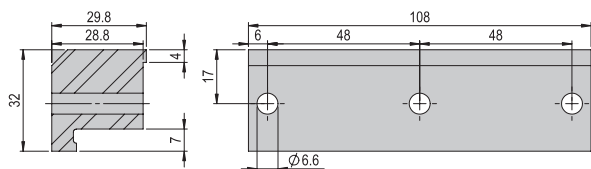

Verbindungsset VS 510	VS 510
Bestellnummer	50254007
Nettogewicht	0.256 kg
Geeignet für	PDZ-200

Im Lieferumfang inbegriffen

- 3x Montageschraube M6x45
- 2x Unterlegscheibe M6
- 1x Spannpratze PDZ-200

Verbindungsset VS 512	VS 512
Bestellnummer	50353058
Nettogewicht	0.01 kg

Im Lieferumfang inbegriffen

- 2x Spezialschraube M4x16/5

Verbindungsset VS 514	VS 514
Bestellnummer	50401765
Nettogewicht	0.005 kg

Im Lieferumfang inbegriffen

- 2x Spezialschraube M2.5x10/5

Verbindungsset VS 511	VS 511
Bestellnummer	50332465
Nettogewicht	0.03 kg

Im Lieferumfang inbegriffen

- 2x Spezialschraube M6x25/9

Verbindungsset VS 513	VS 513
Bestellnummer	50396482
Nettogewicht	0.089 kg
Geeignet für	PEZ-52, PDZ-128