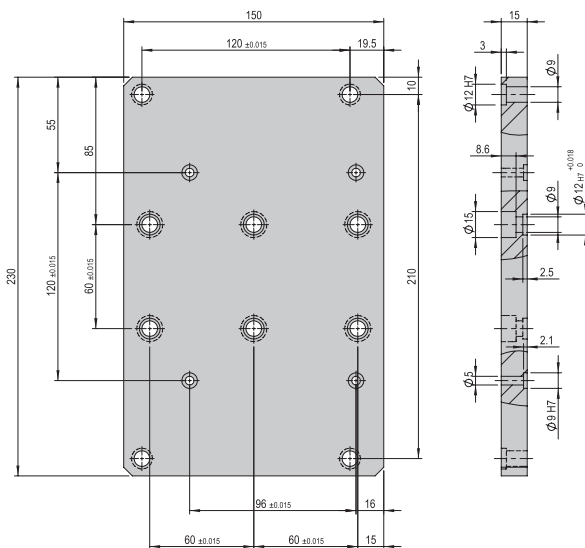

Im Lieferumfang inbegriffen

- 4x Zentrierhülse Ø9x4
- 4x Spezialschraube M8x30/15
- 4x Montageschraube M6x20

Verbindungsplatte VP 144

VP 144

Bestellnummer

50280005

Nettogewicht

1.46 kg

Im Lieferumfang inbegriffen

- 2x Zentrierhülse Ø12x4.8
- 4x Montageschraube M6x20
- 4x Montageschraube M8x20
- 4x Montageschraube M8x30

Verbindungsplatte VP 146

VP 146

Bestellnummer

50331960

Nettogewicht

0.36 kg