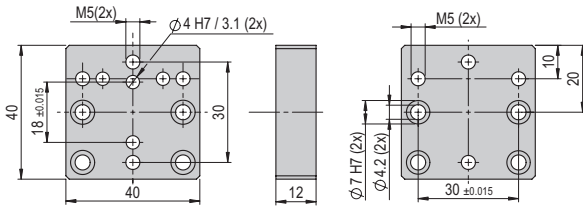

Verbindungsplatte VP 110

VP 110

Bestellnummer

50077115

Nettogewicht

0.044 kg

Im Lieferumfang inbegriffen

- 2x Zentrierhülse Ø7x3
- 4x Montageschraube M4x12