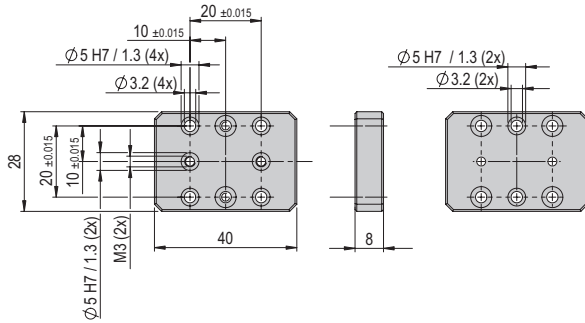

Verbindungselemente

Inhaltsverzeichnis Verbindungselemente

Verbindungselemente	Seite
Verbindungsplatten VP	8
Verbindungswinkel VW	22
Verbindungsflansche VF	28
Verbindungssets VS	30
Spezialschraube	32
Nutensteine	34

Verbindungsplatten VP

Verbindungsplatte VP 100	VP 100
Bestellnummer	50077103
Nettogewicht	0.021 kg

Im Lieferumfang inbegriffen

- 2x Spezialschraube M3x10/4
- 4x Montageschraube M3x12
- 2x Zentrierhülse Ø5x2.5

Verbindungsplatte VP 101	VP 101
Bestellnummer	50041054
Nettogewicht	0.032 kg

Im Lieferumfang inbegriffen

- 2x Montageschraube M3x10
- 2x Zentrierhülse Ø5x2.5
- 6x Montageschraube M3x12

Verbindungsplatte VP 102	VP 102
Bestellnummer	50077106
Nettogewicht	0.025 kg