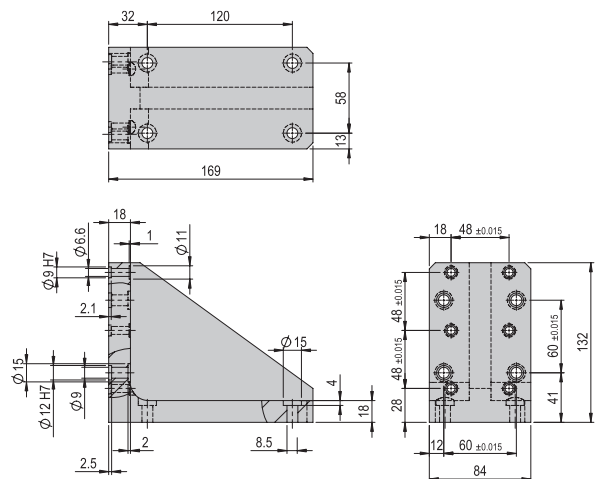

Bestellnummer	50254011
Nettogewicht	1.277 kg

Im Lieferumfang inbegriffen

- 2x Zentrierhülse Ø9x4
- 4x Montageschraube M6x25
- 4x Montageschraube M8x25
- 4x Nutenstein M8

Verbindungswinkel VW 314 VW 314

Bestellnummer	50254012
Nettogewicht	1.758 kg