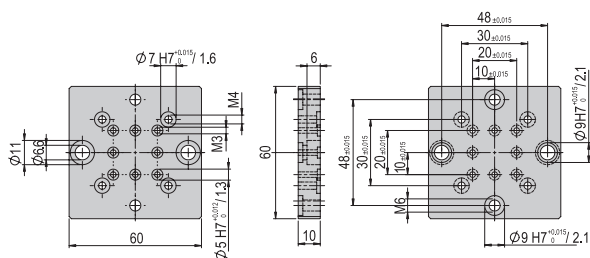

Verbindungsplatte VP 114

VP 114

Bestellnummer

50077119

Nettogewicht

0.041 kg

Im Lieferumfang inbegriffen

- 2x Zentrierhülse Ø9x4
- 2x Montageschraube M3x12
- 2x Montageschraube M6x14
- 2x Zentrierhülse Ø5x2.5

Verbindungsplatte VP 115

VP 115

Bestellnummer

50077120

Nettogewicht

0.086 kg

Im Lieferumfang inbegriffen

- 2x Zentrierhülse Ø9x4
- 2x Montageschraube M6x14
- 2x Montageschraube M6x16
- 2x Montageschraube M6x25

Verbindungsplatte VP 117
VP 117
Bestellnummer
50077121
Nettogewicht

0.393 kg

Im Lieferumfang inbegriffen

- 2x Zentrierhülse Ø7x3
- 4x Montageschraube M4x16
- 4x Montageschraube M6x20
- 4x Montageschraube M6x30
- 4x Spezialschraube M6x20/11

Verbindungsplatte VP 118
VP 118
Bestellnummer
50077122
Nettogewicht

0.171 kg

Im Lieferumfang inbegriffen

- 2x Zentrierhülse Ø7x3
- 2x Zentrierhülse Ø9x4
- 4x Montageschraube M4x12
- 4x Montageschraube M6x16
- 4x Montageschraube M6x20