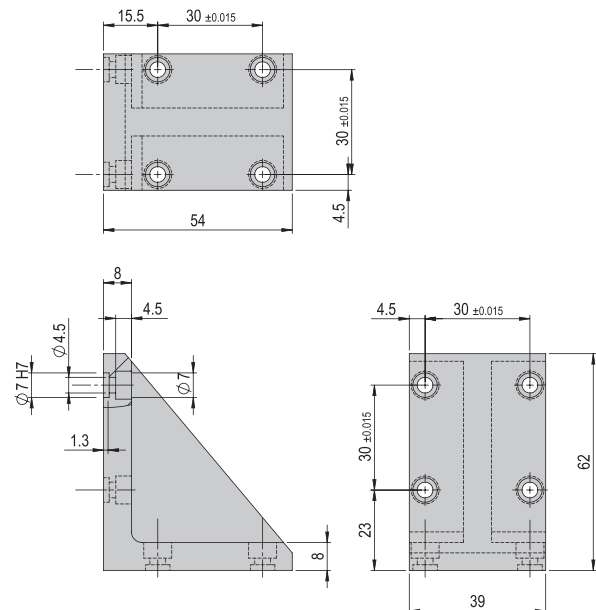

- 2x Zentrierhülse $\varnothing 12 \times 4.8$
- 4x Montageschraube M8x35
- 4x Montageschraube M10x20
- 4x Nutenstein M10

Verbindungswinkel VW 316

VW 316

Bestellnummer**50279234**

Nettogewicht

0.21 kg

**Im Lieferumfang inbegriffen**