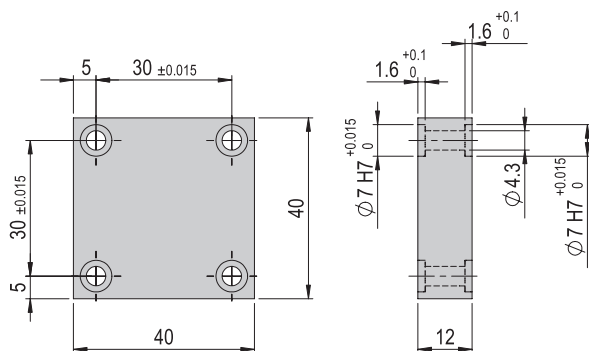

Verbindungsplatte VP 138

VP 138

Bestellnummer

50001370

Nettogewicht

0.049 kg

Im Lieferumfang inbegriffen

- 2x Zentrierhülse $\varnothing 7 \times 3$
- 4x Montageschraube M4x30