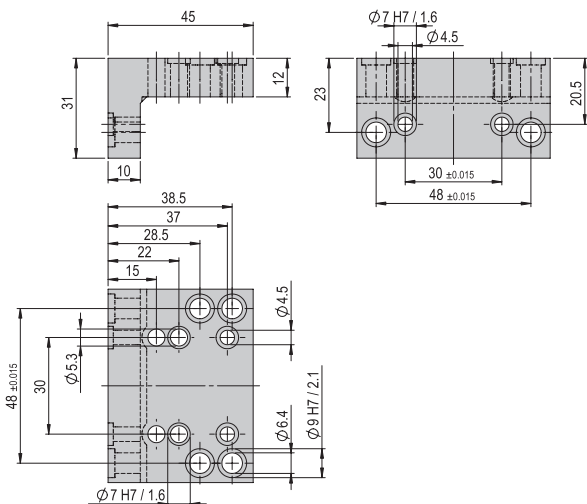

Verbindungswinkel VW 300	VW 300
Bestellnummer	50077143
Nettogewicht	0.022 kg

Im Lieferumfang inbegriffen

- 2x Montageschraube M3x12
- 2x Zentrierhülse Ø5x2.5

Verbindungswinkel VW 301	VW 301
Bestellnummer	50077144
Nettogewicht	0.029 kg

Im Lieferumfang inbegriffen

- 2x Montageschraube M3x12
- 2x Zentrierhülse Ø5x2.5

Verbindungswinkel VW 302	VW 302
Bestellnummer	11012241
Nettogewicht	0.183 kg

Im Lieferumfang inbegriffen

- 4x Zentrierhülse Ø9x4
- 2x Montageschraube M4x18
- 2x Montageschraube M5x20
- 4x Montageschraube M6x18
- 4x Montageschraube M6x25
- 2x Rippenscheibe M4
- 2x Rippenscheibe M5
- 8x Rippenscheibe M6