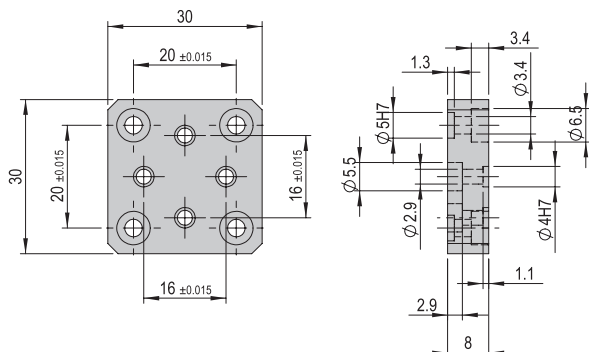

VP 160

Bestellnummer

50573133

Nettogewicht

0.05 kg

Im Lieferumfang inbegriffen

- 2x Zentrierhülse Ø4x2
- 2x Zentrierhülse Ø5x2.5
- 4x Zentrierhülse Ø7x3
- 2x Montageschrauben M2.5x10
- 2x Montageschrauben M3x10
- 4x Montageschraube M4x10 n.K.
- 2x Montageschraube M4x10

Verbindungsplatte VP 161

VP 161

Bestellnummer**50547871**

Nettogewicht

0.012 kg

**Im Lieferumfang inbegriffen**

- 2x Zentrierhülse $\varnothing 5 \times 2.5$
- 2x Montageschrauben M2.5x8
- 2x Montageschrauben M3x10