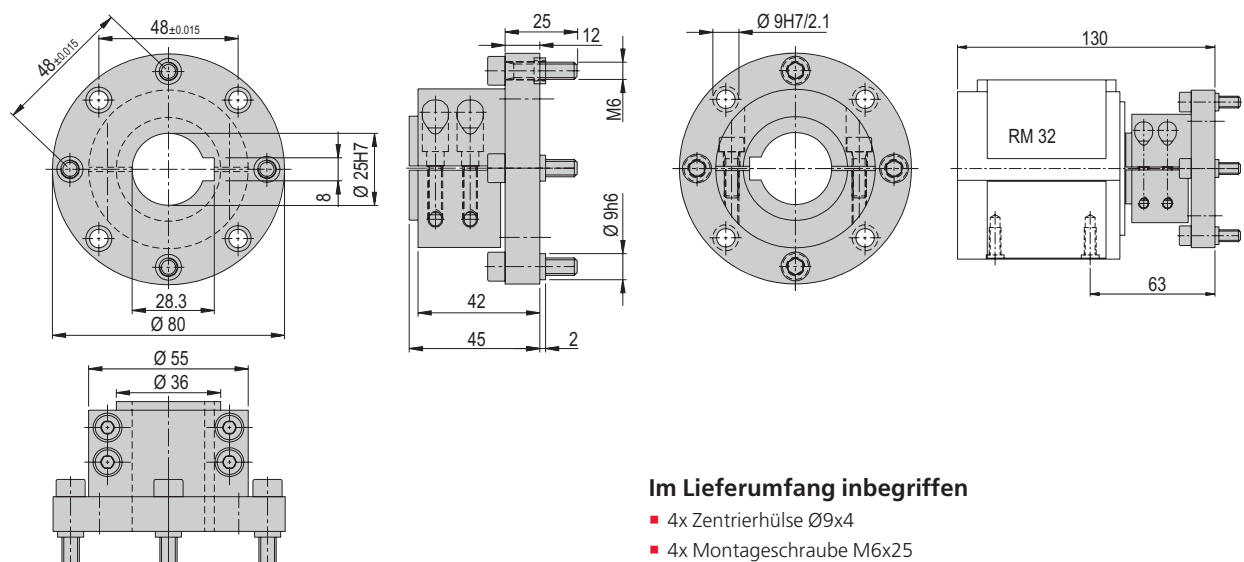

Verbindungsflansch VF 410

VF 410

Bestellnummer

11001821

Nettogewicht

0.32 kg

Im Lieferumfang inbegriffen

- 4x Zentrierhülse $\varnothing 9 \times 4$
- 4x Montageschraube M6x25