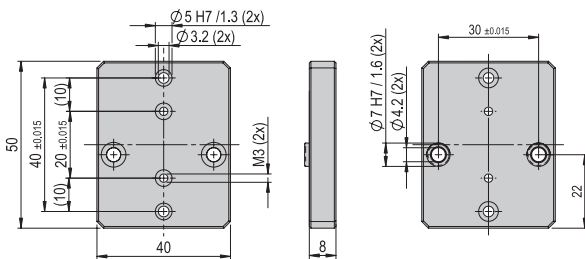

VP 104

Bestellnummer

50077108

Nettogewicht

0.026 kg

Im Lieferumfang inbegriffen

- 2x Montageschraube M3x10
- 2x Zentrierhülse Ø5x2.5

Verbindungsplatte VP 106

VP 106

Bestellnummer

50077110

Nettogewicht

0.041 kg

Im Lieferumfang inbegriffen

- 2x Zentrierhülse Ø7x3
- 2x Montageschraube M4x12

Verbindungsplatte VP 108