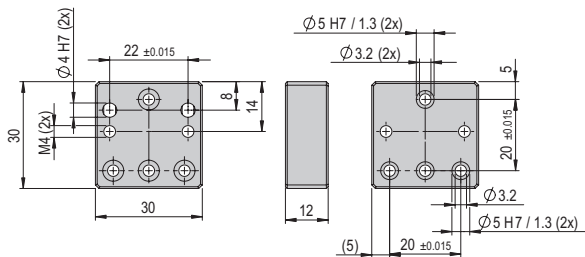

Verbindungsplatten VP

Verbindungsplatte VP 100	VP 100
Bestellnummer	50077103
Nettogewicht	0.021 kg

Im Lieferumfang inbegriffen

- 2x Spezialschraube M3x10/4
- 4x Montageschraube M3x12
- 2x Zentrierhülse Ø5x2.5

Verbindungsplatte VP 101	VP 101
Bestellnummer	50041054
Nettogewicht	0.032 kg

Im Lieferumfang inbegriffen

- 2x Montageschraube M3x10
- 2x Zentrierhülse Ø5x2.5
- 6x Montageschraube M3x12

Verbindungsplatte VP 102	VP 102
Bestellnummer	50077106
Nettogewicht	0.025 kg