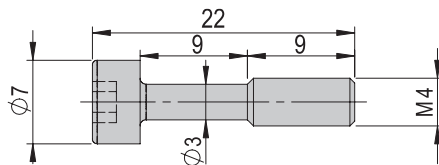

Bestellnummer 50035812

Nettogewicht 0.001 kg

Spezialschraube M4x18/9

Bestellnummer 50001373

Nettogewicht 0.002 kg

Spezialschraube M4x25/8

Bestellnummer 50060095

Nettogewicht 0.002 kg