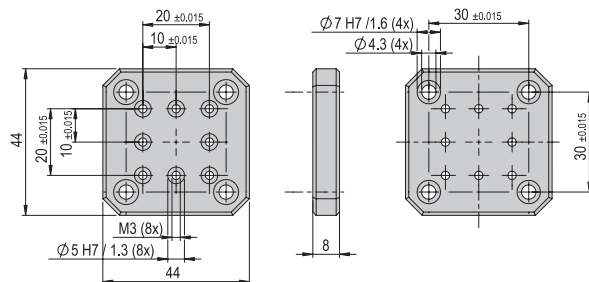

VP 108

Bestellnummer

50077113

Nettogewicht

0.035 kg

Im Lieferumfang inbegriffen

- 2x Zentrierhülse Ø7x3
- 2x Montageschraube M4x16
- 2x Montageschraube M6x16

Verbindungsplatte VP 105

VP 105

Bestellnummer

50077109

Nettogewicht

0.057 kg

Im Lieferumfang inbegriffen

- 2x Zentrierhülse Ø7x3
- 2x Zentrierhülse Ø9x4
- 4x Montageschraube M4x12
- 4x Montageschraube M5x20

Verbindungsplatte VP 107

VP 107

Bestellnummer

50041056

Nettogewicht

0.038 kg

Im Lieferumfang inbegriffen

- 2x Zentrierhülse Ø7x3
- 4x Montageschraube M4x10

Verbindungsplatte VP 109