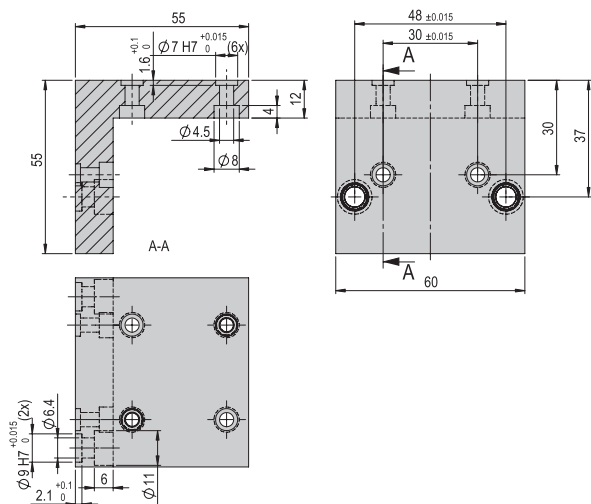

Im Lieferumfang inbegriffen

- 2x Montageschraube M3x12
- 2x Zentrierhülse Ø5x2.5

Verbindungswinkel VW 302	VW 302
Bestellnummer	11012241
Nettogewicht	0.183 kg

Im Lieferumfang inbegriffen

- 4x Zentrierhülse Ø9x4
- 2x Montageschraube M4x18
- 2x Montageschraube M5x20
- 4x Montageschraube M6x18
- 4x Montageschraube M6x25
- 2x Rippenscheibe M4
- 2x Rippenscheibe M5
- 8x Rippenscheibe M6

Verbindungswinkel VW 303	VW 303
Bestellnummer	50077145
Nettogewicht	0.182 kg

Im Lieferumfang inbegriffen

- 2x Zentrierhülse Ø7x3
- 2x Zentrierhülse Ø9x4
- 6x Montageschraube M4x14
- 2x Montageschraube M6x18