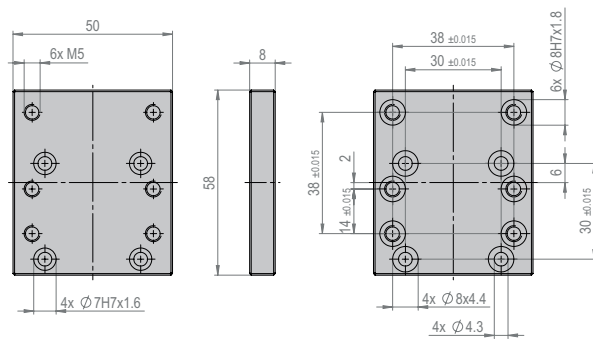

Verbindungsplatte VP 158

VP 158

Bestellnummer

50572977

Nettogewicht

0.066 kg

Im Lieferumfang inbegriffen

- 2x Zentrierhülse Ø7x3
- 4x Montageschrauben M4x10