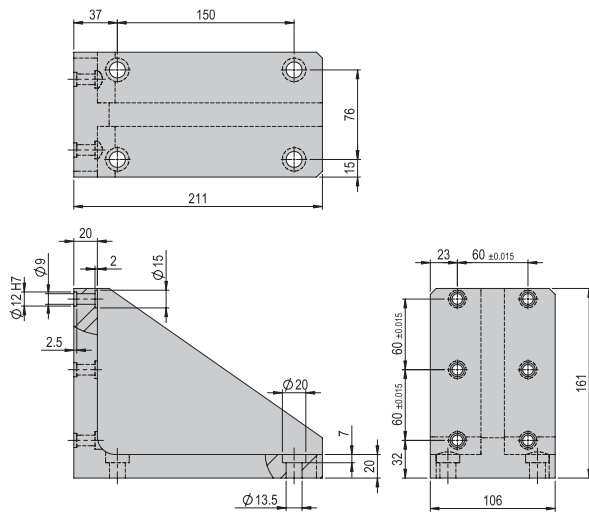

Im Lieferumfang inbegriffen

- 2x Zentrierhülse Ø9x4
- 4x Montageschraube M6x30
- 4x Montageschraube M8x25
- 4x Nutenstein M8

Verbindungswinkel VW 315

VW 315

Bestellnummer**50254013**

Nettogewicht

3.075 kg

**Im Lieferumfang inbegriffen**