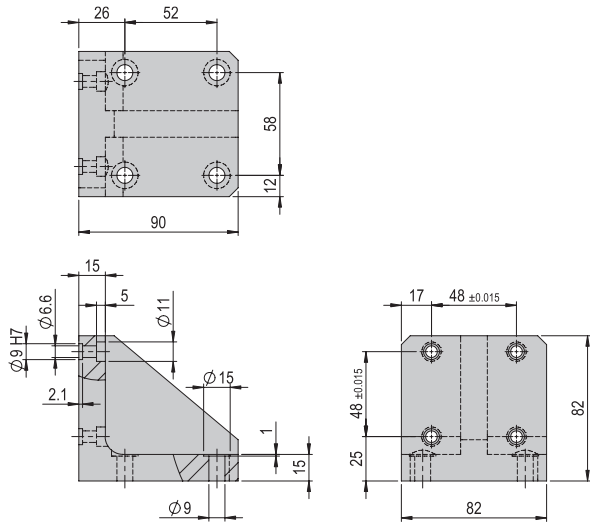

Verbindungswinkel VW 311 VW 311

Bestellnummer	50254009
Nettogewicht	0.765 kg

Im Lieferumfang inbegriffen

- 2x Zentrierhülse Ø9x4
- 4x Montageschraube M6x25
- 4x Montageschraube M8x25
- 4x Nutenstein M8