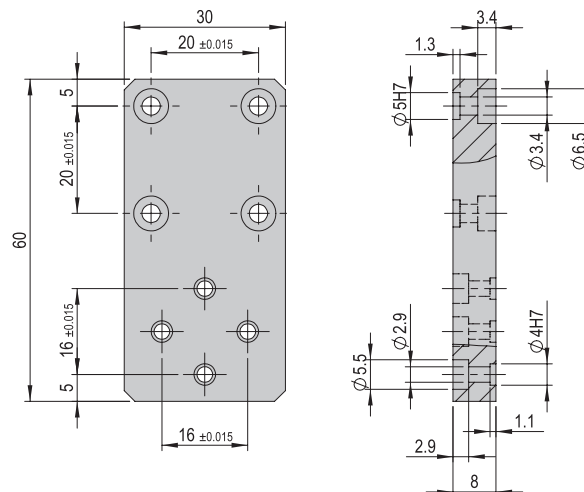

Verbindungsplatte VP 161

VP 161

Bestellnummer**50547871**

Nettogewicht

0.012 kg

**Im Lieferumfang inbegriffen**

- 2x Zentrierhülse $\varnothing 5 \times 2.5$
- 2x Montageschrauben M2.5x8
- 2x Montageschrauben M3x10

Verbindungsplatte VP 162

VP 162

Bestellnummer**50547872**

Nettogewicht

0.04 kg

**Im Lieferumfang inbegriffen**

- 2x Zentrierhülse $\varnothing 7 \times 3$
- 2x Montageschrauben M3x8
- 2x Montageschrauben M4x10