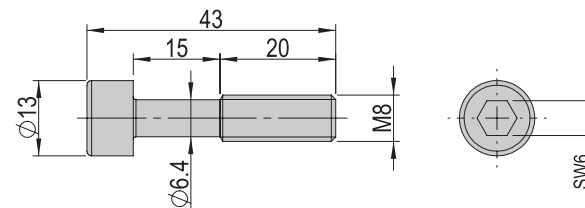

Nettogewicht 0.002 kg

Spezialschraube M3x23 5/6

Bestellnummer 50561844

Nettogewicht 0.002 kg

Nutensteine

Nutensteine M4	lang	kurz
Bestellnummer	11014646	11002448
Nettogewicht	0.01 kg	0.01 kg
Geeignet für	PMP-c	PMP-c