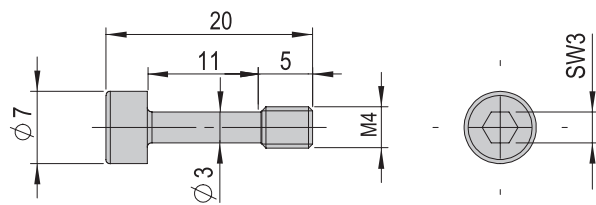

Spezialschraube M4x16/5

Bestellnummer 50353043

Nettogewicht 0.002 kg