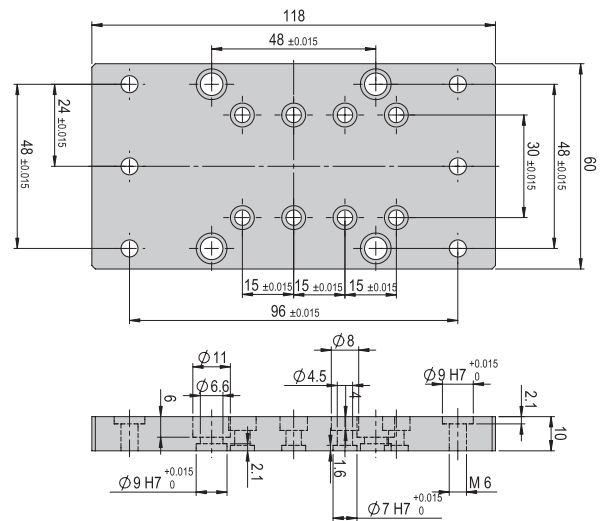

Verbindungsplatte VP 115

VP 115

Bestellnummer

50077120

Nettogewicht

0.086 kg

Im Lieferumfang inbegriffen

- 2x Zentrierhülse Ø9x4
- 2x Montageschraube M6x14
- 2x Montageschraube M6x16
- 2x Montageschraube M6x25

Verbindungsplatte VP 117
VP 117
Bestellnummer
50077121
Nettogewicht

0.393 kg

Im Lieferumfang inbegriffen

- 2x Zentrierhülse Ø7x3
- 4x Montageschraube M4x16
- 4x Montageschraube M6x20
- 4x Montageschraube M6x30
- 4x Spezialschraube M6x20/11

Verbindungsplatte VP 118
VP 118
Bestellnummer
50077122
Nettogewicht

0.171 kg

Im Lieferumfang inbegriffen

- 2x Zentrierhülse Ø7x3
- 2x Zentrierhülse Ø9x4
- 4x Montageschraube M4x12
- 4x Montageschraube M6x16
- 4x Montageschraube M6x20