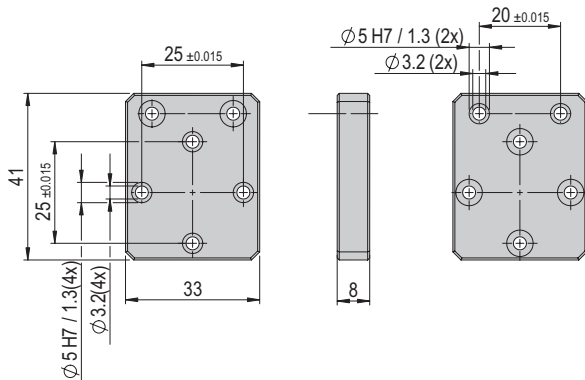

Verbindungsplatte VP 101	VP 101
Bestellnummer	50041054
Nettogewicht	0.032 kg

Im Lieferumfang inbegriffen

- 2x Montageschraube M3x10
- 2x Zentrierhülse Ø5x2.5
- 6x Montageschraube M3x12

Verbindungsplatte VP 102	VP 102
Bestellnummer	50077106
Nettogewicht	0.025 kg

Im Lieferumfang inbegriffen

- 2x Montageschraube M3x16
- 2x Zentrierhülse Ø5x2.5

Verbindungsplatte VP 103	VP 103
Bestellnummer	50077107
Nettogewicht	0.013 kg

Im Lieferumfang inbegriffen

- 4x Montageschraube M3x12
- 4x Zentrierhülse Ø5x2.5

Hinweis: Verbindungsplatten, Verbindungswinkel und Verbindungsflansche können auch selber gefertigt werden. Unter www.afag.com stehen die nötigen Fertigungszeichnungen zur Verfügung.

Verbindungsplatte VP 104

VP 104

Bestellnummer

50077108

Nettogewicht

0.026 kg

Im Lieferumfang inbegriffen

- 2x Montageschraube M3x10
- 2x Zentrierhülse Ø5x2.5

Verbindungsplatte VP 106