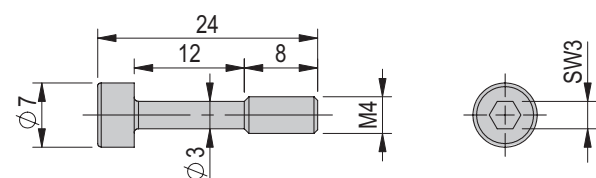

Spezialschraube M4x20/8

Bestellnummer 50101005

Nettogewicht 0.002 kg