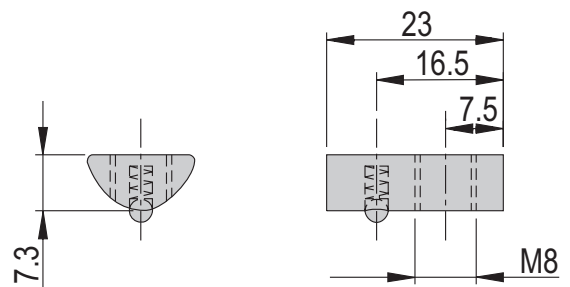

Nutenstein M8	
Bestellnummer	11002452
Nettogewicht	0.009 kg
Geeignet für	PEZ-80, PEZ-100, PDZ-160, PMP, PDZ-200 seitliche Nut