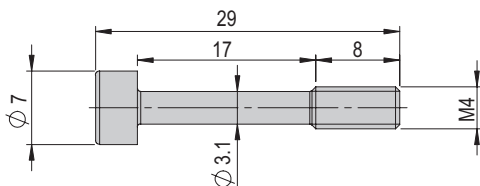

Bestellnummer 50035812

Nettogewicht 0.001 kg

Spezialschraube M4x18/9

Bestellnummer 50001373

Nettogewicht 0.002 kg

Spezialschraube M4x25/8

Bestellnummer 50060095

Nettogewicht 0.002 kg