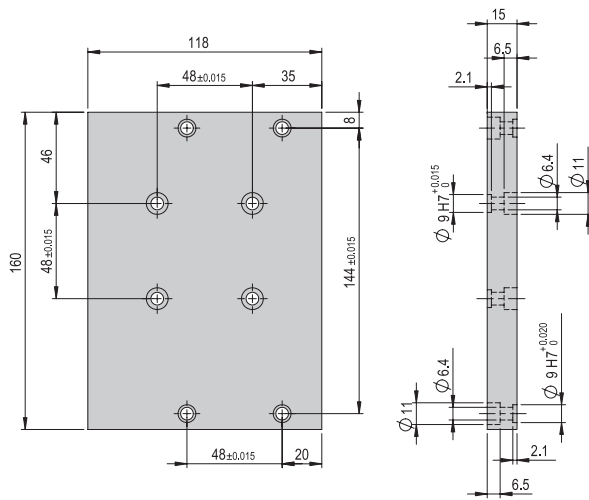

Verbindungsplatte VP 136

VP 136

Bestellnummer

11014931

Nettogewicht

0.747 kg

Im Lieferumfang inbegriffen

- 4x Zentrierhülse $\varnothing 9 \times 4$
- 4x Montageschraube M6x16
- 4x Montageschraube M6x20