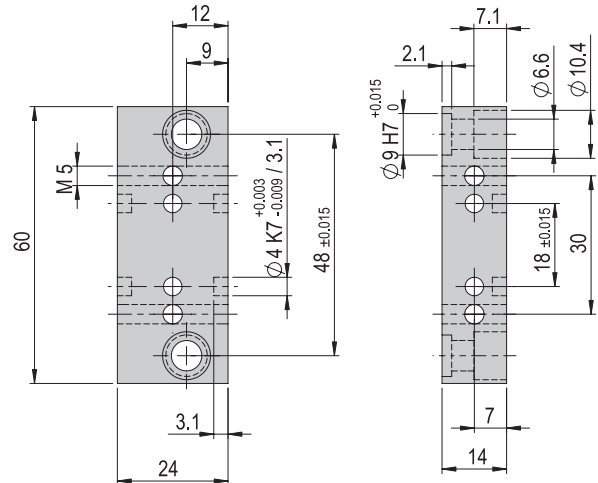

Im Lieferumfang inbegriffen

- 2x Zentrierhülse $\phi 9 \times 4$
- 2x Montageschraube M6x20

Verbindungsplatte VP 130	VP 130
Bestellnummer	11009167
Nettogewicht	0.121 kg