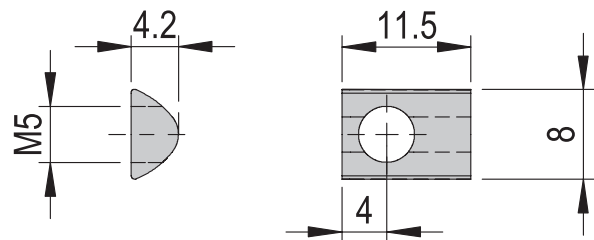

Nutenstein M5	
Bestellnummer	11011070
Nettogewicht	0.001 kg
Geeignet für	PEZ-52, PEZ-65, PDZ-128 seitliche Nut