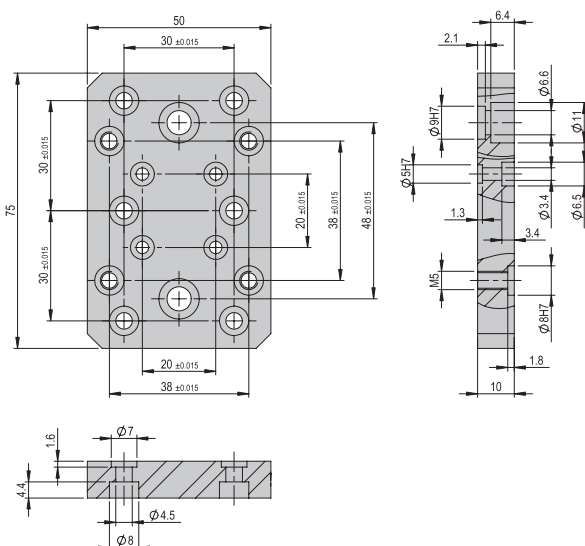

- 2x Zentrierhülse Ø7x3
- 4x Montageschraube M4x14

Verbindungsplatte VP 148
VP 148
Bestellnummer
50332008
Nettogewicht

0.181 kg

Im Lieferumfang inbegriffen

- 2x Zentrierhülse Ø9x4
- 4x Montageschraube M6x16

Verbindungsplatte VP 149
VP 149
Bestellnummer
50332010
Nettogewicht

0.03 kg

Im Lieferumfang inbegriffen

- 2x Zentrierhülse Ø7x3
- 4x Montageschraube M3x10
- 2x Montageschraube M4x10
- 4x Montageschraube M4x14
- 2x Zentrierhülse Ø5x2.5

Verbindungsplatte VP 150
VP 150
Bestellnummer
50333787
Nettogewicht

0.12 kg

Im Lieferumfang inbegriffen

- 2x Zentrierhülse Ø7x3
- 2x Zentrierhülse Ø9x4
- 4x Montageschraube M3x14
- 4x Montageschraube M4x12
- 2x Montageschraube M6x14
- 2x Zentrierhülse Ø5x2.5