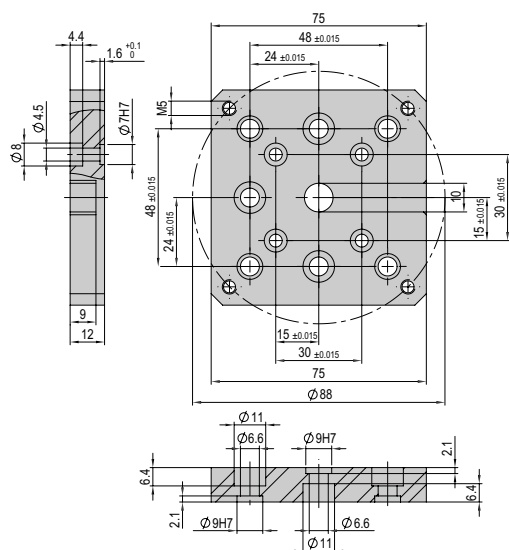

Im Lieferumfang inbegriffen

- 4x Zentrierhülse Ø7x3
- 4x Zentrierhülse Ø9x4
- 8x Montageschraube M4x14
- 4x Montageschraube M6x12
- 8x Montageschraube M6x16

Hinweis: Verbindungsplatten, Verbindungswinkel und Verbindungsflansche können auch selber gefertigt werden. Unter www.afag.com stehen die nötigen Fertigungszeichnungen zur Verfügung.

- 2x Zentrierhülse Ø9x4
- 4x Montageschraube M6x20

Verbindungsplatte VP 147

VP 147

Bestellnummer

50332006

Nettogewicht

0.07 kg

Im Lieferumfang inbegriffen

- 2x Zentrierhülse Ø7x3
- 4x Montageschraube M4x14

Verbindungsplatte VP 148
VP 148
Bestellnummer
50332008
Nettogewicht

0.181 kg

Im Lieferumfang inbegriffen

- 2x Zentrierhülse Ø9x4
- 4x Montageschraube M6x16