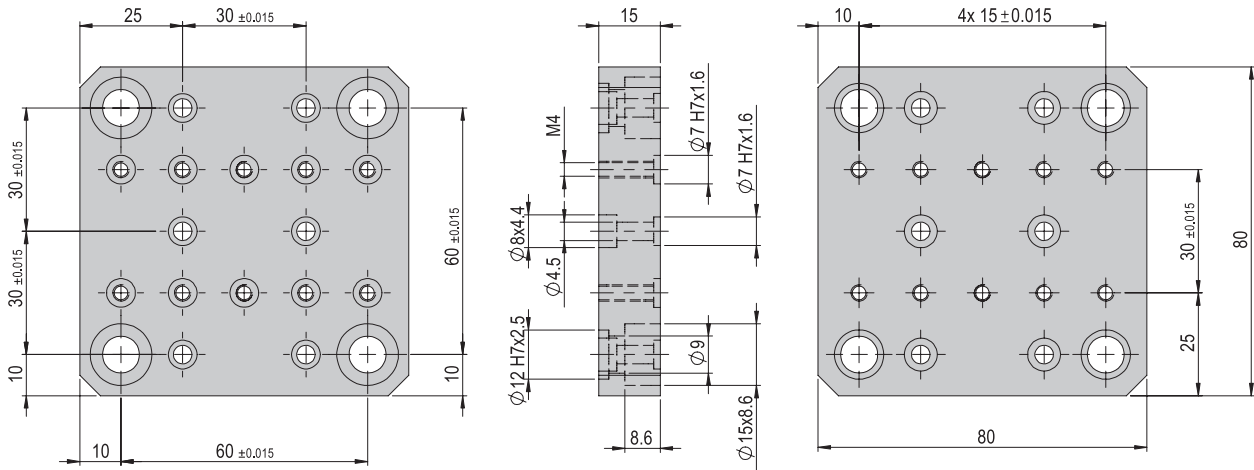

VP 139

Bestellnummer

11017960

Nettogewicht

0.078 kg

Im Lieferumfang inbegriffen

- 4x Zentrierhülse $\varnothing 7 \times 3$
- 8x Montageschraube M4x14

Hinweis: Verbindungsplatten, Verbindungswinkel und Verbindungsflansche können auch selber gefertigt werden. Unter www.afag.com stehen die nötigen Fertigungszeichnungen zur Verfügung.