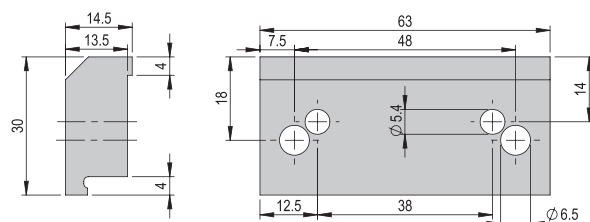

Im Lieferumfang inbegriffen

- 2x Montageschraube M5x25
- 2x Montageschraube M6x25
- 2x Unterlegscheibe M5
- 2x Unterlegscheibe M6
- 1x Spannpratze PEZ-52 & PDZ-128

Verbindungsset VS 515	VS 515
Bestellnummer	50403642
Nettogewicht	0.05 kg

Im Lieferumfang inbegriffen

- 2x Spezialschraube M2.5x22/5-10

Hinweis: Verbindungsplatten, Verbindungswinkel und Verbindungsflansche können auch selber gefertigt werden. Unter www.afag.com stehen die nötigen Fertigungszeichnungen zur Verfügung.