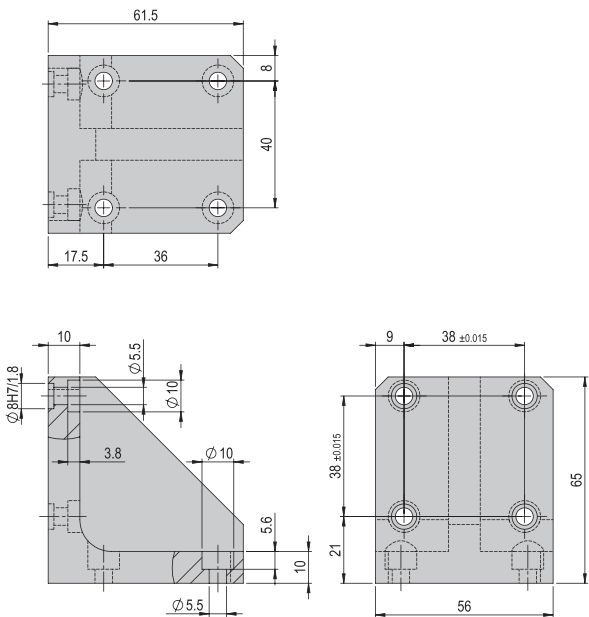

Verbindungswinkel VW 319 VW 319

Bestellnummer 50396474

Nettogewicht 0.25 kg

Im Lieferumfang inbegriffen

- 2x Zentrierhülse $\varnothing 8 \times 3.5$
- 4x Montageschraube M5x10
- 4x Montageschraube M5x16
- 4x Nutenstein M5