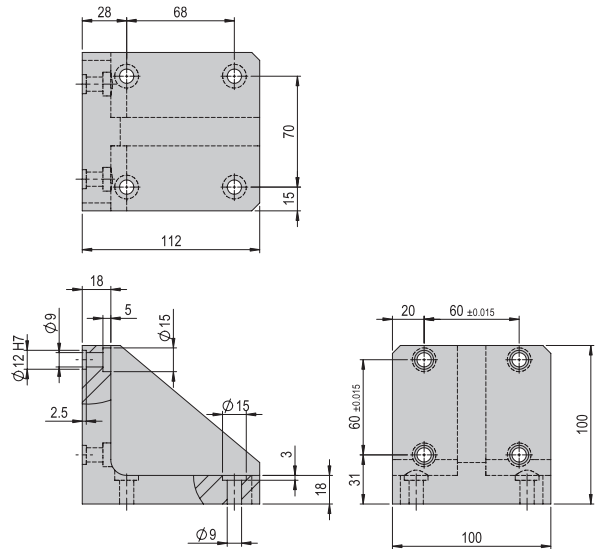

Verbindungswinkel VW 312 VW 312

Bestellnummer	50254010
Nettogewicht	1.313 kg

Im Lieferumfang inbegriffen

- 2x Zentrierhülse Ø12x4.8
- 4x Montageschraube M8x25
- 4x Montageschraube M8x30
- 4x Nutenstein M8