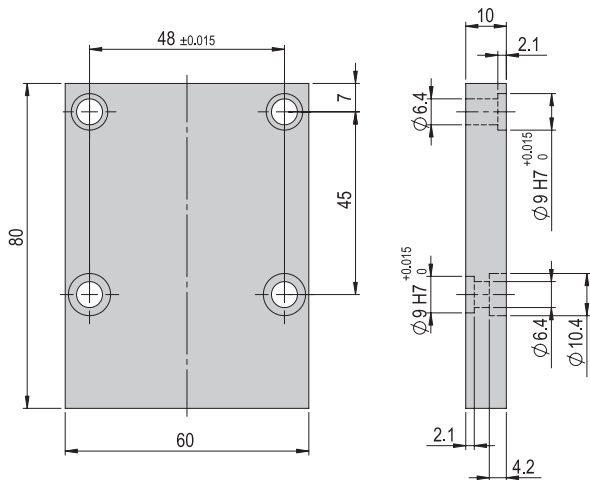

Verbindungsplatte VP 122 VP 122

Bestellnummer 11001621

Nettogewicht 0.123 kg

Im Lieferumfang inbegriffen

- 4x Zentrierhülse Ø9x4
- 2x Montageschraube M6x16
- 2x Montageschraube M6x20