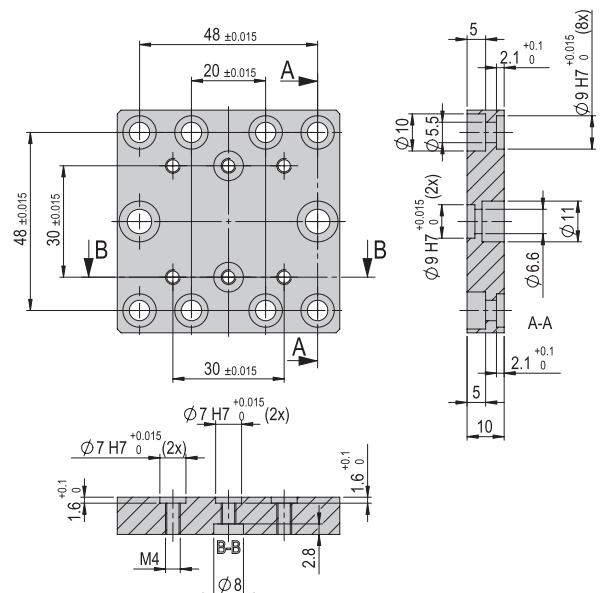

Verbindungsplatte VP 118
VP 118
Bestellnummer
50077122
Nettogewicht

0.171 kg

Im Lieferumfang inbegriffen

- 2x Zentrierhülse Ø7x3
- 2x Zentrierhülse Ø9x4
- 4x Montageschraube M4x12
- 4x Montageschraube M6x16
- 4x Montageschraube M6x20

Verbindungsplatte VP 119
VP 119
Bestellnummer
11017417
Nettogewicht

0.298 kg

Im Lieferumfang inbegriffen

- 2x Zentrierhülse Ø7x3
- 4x Zentrierhülse Ø9x4
- 4x Montageschraube M4x14
- 4x Montageschraube M6x12
- 8x Montageschraube M6x16

Verbindungsplatte VP 120
VP 120
Bestellnummer
11010369
Nettogewicht

0.079 kg

Im Lieferumfang inbegriffen

- 4x Zentrierhülse Ø9x4
- 2x Montageschraube M4x12
- 4x Montageschraube M5x16
- 4x Montageschraube M6x16