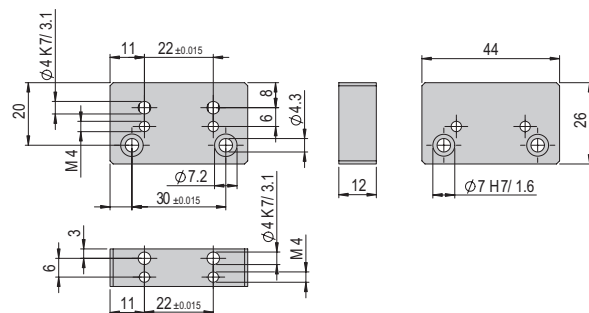

VP 107

Bestellnummer

50041056

Nettogewicht

0.038 kg

Im Lieferumfang inbegriffen

- 2x Zentrierhülse Ø7x3
- 4x Montageschraube M4x10

Verbindungsplatte VP 109

VP 109

Bestellnummer

11016902

Nettogewicht

0.034 kg

Im Lieferumfang inbegriffen

- 2x Zentrierhülse Ø7x3
- 2x Montageschraube M4x14

Verbindungsplatte VP 110