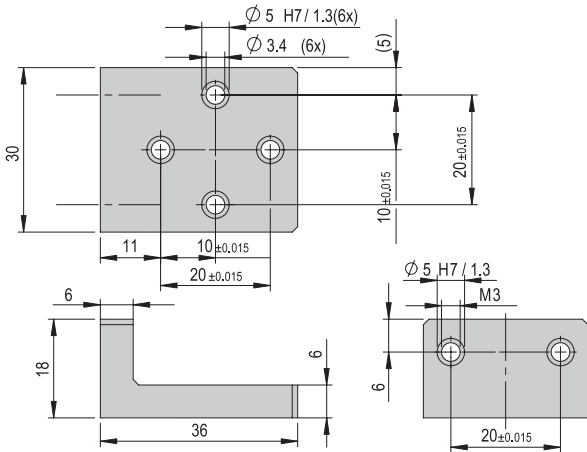

Verbindungswinkel VW

Verbindungswinkel VW 300	VW 300
Bestellnummer	50077143
Nettogewicht	0.022 kg

Im Lieferumfang inbegriffen

- 2x Montageschraube M3x12
- 2x Zentrierhülse Ø5x2.5

Verbindungswinkel VW 301	VW 301
Bestellnummer	50077144
Nettogewicht	0.029 kg