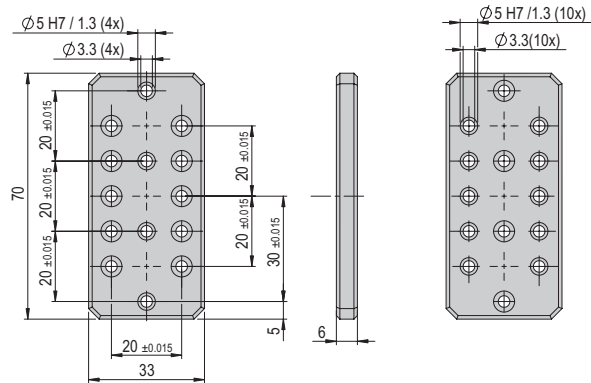

Verbindungsplatten VP

Verbindungsplatte VP 100	VP 100
Bestellnummer	50077103
Nettogewicht	0.021 kg

Im Lieferumfang inbegriffen

- 2x Spezialschraube M3x10/4
- 4x Montageschraube M3x12
- 2x Zentrierhülse Ø5x2.5

Verbindungsplatte VP 101	VP 101
Bestellnummer	50041054
Nettogewicht	0.032 kg

Im Lieferumfang inbegriffen

- 2x Montageschraube M3x10
- 2x Zentrierhülse Ø5x2.5
- 6x Montageschraube M3x12

Verbindungsplatte VP 102	VP 102
Bestellnummer	50077106
Nettogewicht	0.025 kg

Im Lieferumfang inbegriffen

- 2x Montageschraube M3x16
- 2x Zentrierhülse Ø5x2.5

Verbindungsplatte VP 103	VP 103
Bestellnummer	50077107
Nettogewicht	0.013 kg

Im Lieferumfang inbegriffen

- 4x Montageschraube M3x12
- 4x Zentrierhülse Ø5x2.5

VP 104

Bestellnummer

50077108

Nettogewicht

0.026 kg

Im Lieferumfang inbegriffen

- 2x Montageschraube M3x10
- 2x Zentrierhülse Ø5x2.5

Verbindungsplatte VP 106