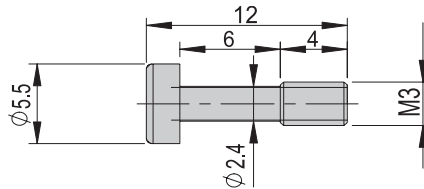

Spezialschraube M3x10/4

Bestellnummer 50040978

Nettogewicht 0.001 kg