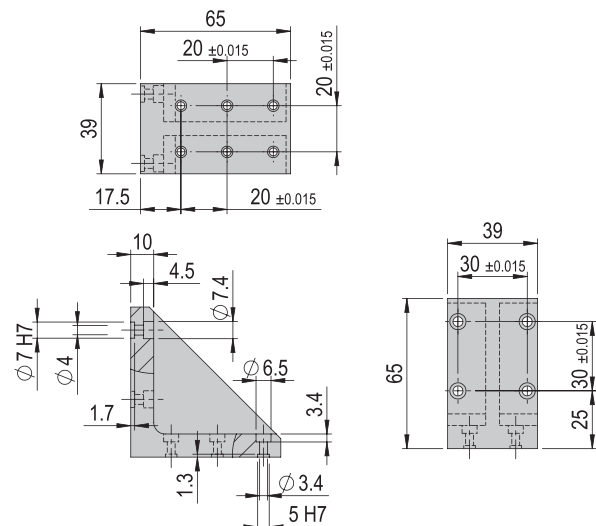

Verbindungswinkel VW 318

VW 318

Bestellnummer

50390283

Nettogewicht

0.162 kg

Im Lieferumfang inbegriffen

- 2x Zentrierhülse $\varnothing 7 \times 3$
- 6x Montageschraube M3x14
- 4x Montageschraube M4x14
- 2x Zentrierhülse $\varnothing 5 \times 2.5$

Hinweis: Verbindungsplatten, Verbindungswinkel und Verbindungsflansche können auch selber gefertigt werden. Unter www.afag.com stehen die nötigen Fertigungszeichnungen zur Verfügung.