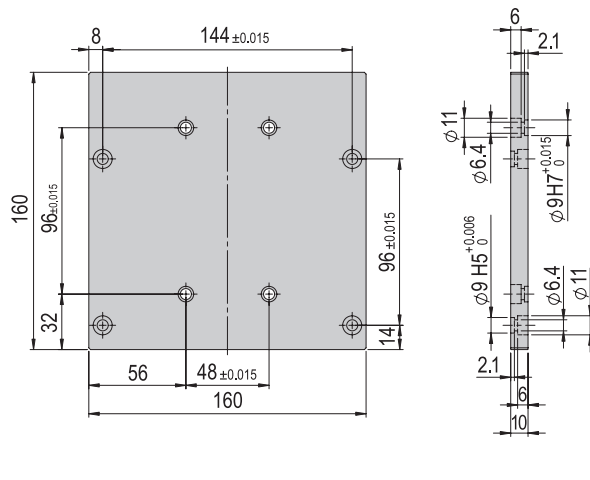

Bestellnummer 11001621

Nettogewicht 0.123 kg

Im Lieferumfang inbegriffen

- 4x Zentrierhülse Ø9x4
- 2x Montageschraube M6x16
- 2x Montageschraube M6x20

Verbindungsplatte VP 125 VP 125

Bestellnummer 50017888

Nettogewicht 0.409 kg

Im Lieferumfang inbegriffen

- 8x Zentrierhülse Ø9x4
- 8x Montageschraube M6x16

Verbindungsplatte VP 126 VP 126

Bestellnummer 50077130

Nettogewicht 1.04 kg

Im Lieferumfang inbegriffen

- 4x Zentrierhülse Ø9x4
- 2x Zentrierhülse Ø12x4.8
- 4x Montageschraube M6x12
- 4x Montageschraube M6x18
- 4x Montageschraube M8x25

Verbindungsplatte VP 127 VP 127

Bestellnummer 50003068

Nettogewicht 0.122 kg

Im Lieferumfang inbegriffen

- 2x Zentrierhülse Ø7x3
- 2x Zentrierhülse Ø9x4
- 4x Montageschraube M4x14
- 4x Montageschraube M4x20
- 2x Montageschraube M6x12
- 2x Montageschraube M6x20