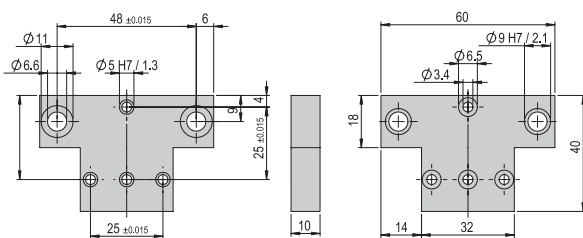

Verbindungsplatte VP 114

VP 114

Bestellnummer

50077119

Nettogewicht

0.041 kg

Im Lieferumfang inbegriffen

- 2x Zentrierhülse Ø9x4
- 2x Montageschraube M3x12
- 2x Montageschraube M6x14
- 2x Zentrierhülse Ø5x2.5