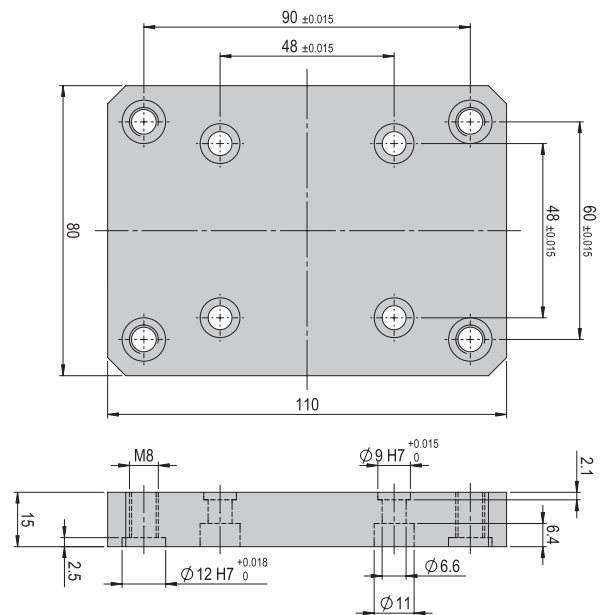

Im Lieferumfang inbegriffen

- 4x Zentrierhülse Ø7x3
- 4x Zentrierhülse Ø9x4
- 8x Montageschraube M4x14
- 4x Montageschraube M6x12
- 8x Montageschraube M6x16

Hinweis: Verbindungsplatten, Verbindungswinkel und Verbindungsflansche können auch selber gefertigt werden. Unter www.afag.com stehen die nötigen Fertigungszeichnungen zur Verfügung.

afag.com

Verbindungsplatte VP 145

VP 145

Bestellnummer

50272309

Nettogewicht

0.368 kg

Im Lieferumfang inbegriffen

- 2x Zentrierhülse Ø9x4
- 4x Montageschraube M6x20

Verbindungsplatte VP 147

VP 147

Bestellnummer

50332006

Nettogewicht

0.07 kg

Im Lieferumfang inbegriffen

- 2x Zentrierhülse Ø7x3
- 4x Montageschraube M4x14

Verbindungsplatte VP 148
VP 148
Bestellnummer
50332008
Nettogewicht

0.181 kg

Im Lieferumfang inbegriffen

- 2x Zentrierhülse Ø9x4
- 4x Montageschraube M6x16