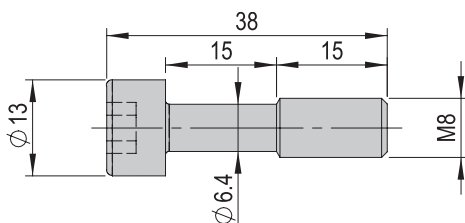

Spezialschraube M8x30/15

Bestellnummer 50332560

Nettogewicht 0.016 kg