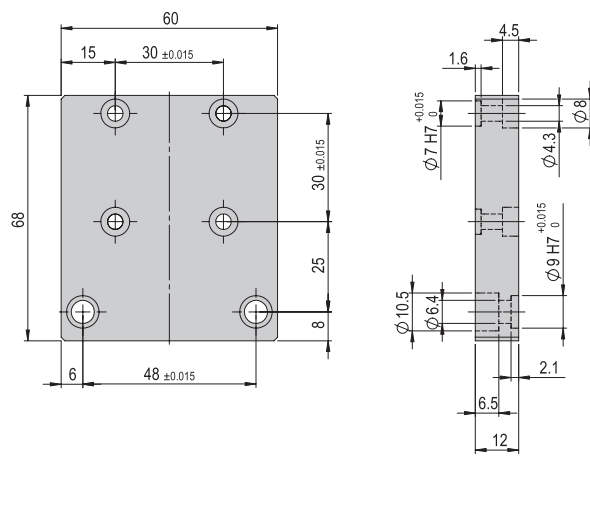

Bestellnummer 11001621

Nettogewicht 0.123 kg

Im Lieferumfang inbegriffen

- 4x Zentrierhülse Ø9x4
- 2x Montageschraube M6x16
- 2x Montageschraube M6x20

Verbindungsplatte VP 125 VP 125

Bestellnummer 50017888

Nettogewicht 0.409 kg

Im Lieferumfang inbegriffen

- 8x Zentrierhülse Ø9x4
- 8x Montageschraube M6x16

Verbindungsplatte VP 126 VP 126

Bestellnummer 50077130

Nettogewicht 1.04 kg

Im Lieferumfang inbegriffen

- 4x Zentrierhülse Ø9x4
- 2x Zentrierhülse Ø12x4.8
- 4x Montageschraube M6x12
- 4x Montageschraube M6x18
- 4x Montageschraube M8x25

Verbindungsplatte VP 127 VP 127

Bestellnummer 50003068

Nettogewicht 0.122 kg

Im Lieferumfang inbegriffen

- 2x Zentrierhülse Ø7x3
- 2x Zentrierhülse Ø9x4
- 4x Montageschraube M4x14
- 4x Montageschraube M4x20
- 2x Montageschraube M6x12
- 2x Montageschraube M6x20

Verbindungsplatte VP 128	VP 128
Bestellnummer	11005908
Nettogewicht	0.015 kg

Im Lieferumfang inbegriffen

- 2x Zentrierhülse $\phi 9 \times 4$
- 2x Montageschraube M4x30
- 2x Montageschraube M6x20
- 2x Unterlegscheibe M4