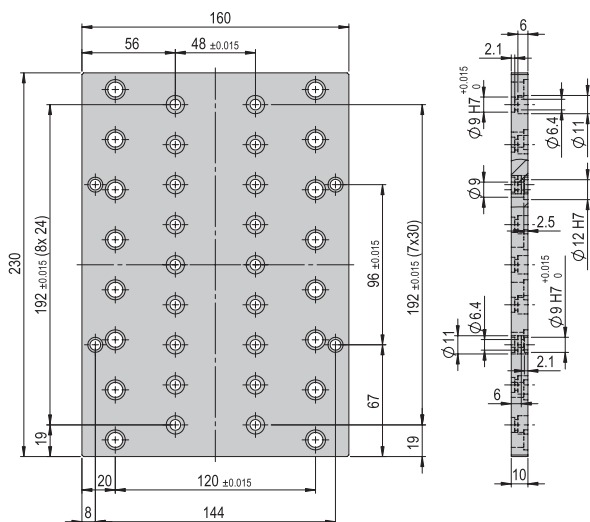

Nettogewicht 0.409 kg

Im Lieferumfang inbegriffen

- 8x Zentrierhülse Ø9x4
- 8x Montageschraube M6x16

Verbindungsplatte VP 126 VP 126

Bestellnummer 50077130

Nettogewicht 1.04 kg

Im Lieferumfang inbegriffen

- 4x Zentrierhülse Ø9x4
- 2x Zentrierhülse Ø12x4.8
- 4x Montageschraube M6x12
- 4x Montageschraube M6x18
- 4x Montageschraube M8x25

Verbindungsplatte VP 127 VP 127

Bestellnummer 50003068

Nettogewicht 0.122 kg

Im Lieferumfang inbegriffen

- 2x Zentrierhülse Ø7x3
- 2x Zentrierhülse Ø9x4
- 4x Montageschraube M4x14
- 4x Montageschraube M4x20
- 2x Montageschraube M6x12
- 2x Montageschraube M6x20