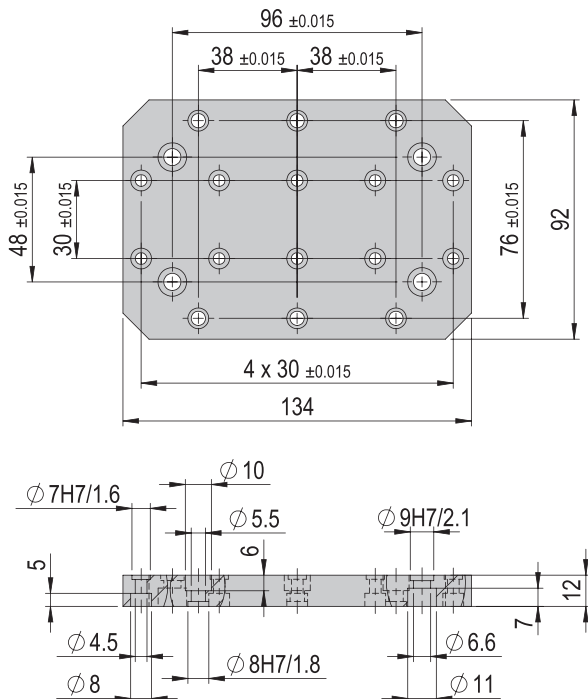

Verbindungsplatte VP 154

VP 154

Bestellnummer

50400907

Nettogewicht

0.418 kg

Im Lieferumfang inbegriffen

- 2x Zentrierhülse Ø7x3
- 2x Zentrierhülse Ø9x4
- 4x Montageschraube M4x14
- 6x Montageschraube M5x16
- 4x Montageschraube M6x16
- 2x Zentrierhülse Ø8x3.5