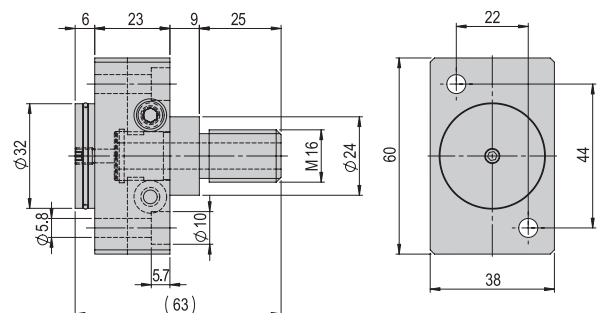

Im Lieferumfang inbegriffen

- 2x Montageschraube M5x30
- 1x Gewindestift M5x6
- 1x O-Ring 15x1 mm
- 1x O-Ring 29x1.5 mm

Hinweis: Verbindungsplatten, Verbindungswinkel und Verbindungsflansche können auch selber gefertigt werden. Unter www.afag.com stehen die nötigen Fertigungszeichnungen zur Verfügung.