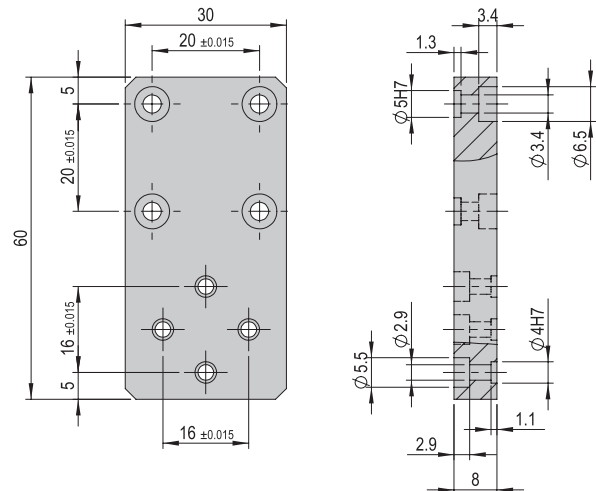

Verbindungsplatte VP 153

VP 153

Bestellnummer

50353229

Nettogewicht

0.11 kg

Im Lieferumfang inbegriffen

- 2x Montageschraube M2.5x8
- 4x Montageschraube M3x10
- 2x Zentrierhülse Ø5x2.5

Verbindungsplatte VP 154

VP 154

Bestellnummer

50400907

Nettogewicht

0.418 kg

Im Lieferumfang inbegriffen

- 2x Zentrierhülse Ø7x3
- 2x Zentrierhülse Ø9x4
- 4x Montageschraube M4x14
- 6x Montageschraube M5x16
- 4x Montageschraube M6x16
- 2x Zentrierhülse Ø8x3.5