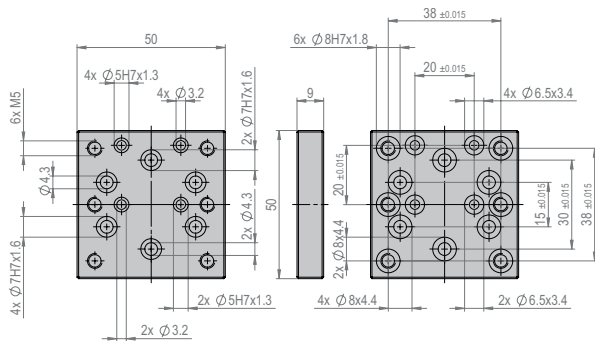

Verbindungsplatte VP 157

VP 157

Bestellnummer

50572976

Nettogewicht

0.066 kg

Im Lieferumfang inbegriffen

- 2x Zentrierhülse Ø5x2.5
- 2x Zentrierhülse Ø7x3
- 4x Montageschrauben M3x12
- 4x Montageschraube M4x12