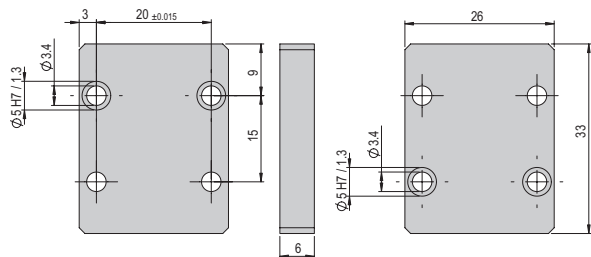

Verbindungsplatten VP

Verbindungsplatte VP 100	VP 100
Bestellnummer	50077103
Nettogewicht	0.021 kg

Im Lieferumfang inbegriffen

- 2x Spezialschraube M3x10/4
- 4x Montageschraube M3x12
- 2x Zentrierhülse Ø5x2.5

Verbindungsplatte VP 101	VP 101
Bestellnummer	50041054
Nettogewicht	0.032 kg

Im Lieferumfang inbegriffen

- 2x Montageschraube M3x10
- 2x Zentrierhülse Ø5x2.5
- 6x Montageschraube M3x12

Verbindungsplatte VP 102	VP 102
Bestellnummer	50077106
Nettogewicht	0.025 kg

Im Lieferumfang inbegriffen

- 2x Montageschraube M3x16
- 2x Zentrierhülse Ø5x2.5

Verbindungsplatte VP 103	VP 103
Bestellnummer	50077107
Nettogewicht	0.013 kg

Im Lieferumfang inbegriffen

- 4x Montageschraube M3x12
- 4x Zentrierhülse Ø5x2.5