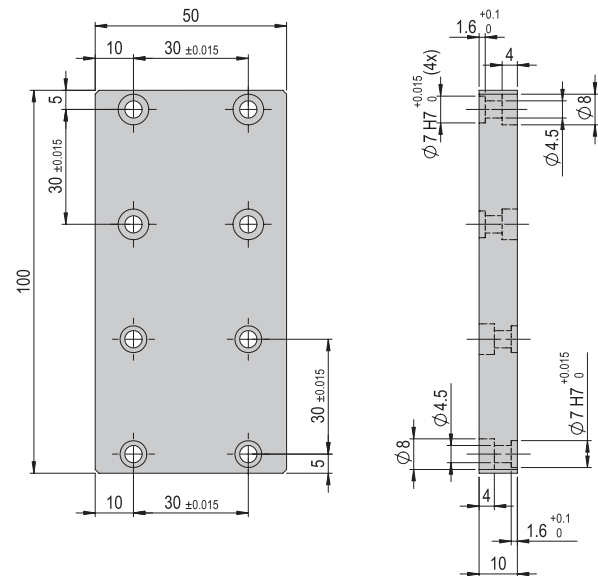

Verbindungsplatte VP 137

VP 137

Bestellnummer

50095813

Nettogewicht

0.126 kg

Im Lieferumfang inbegriffen

- 4x Zentrierhülse $\varnothing 7 \times 3$
- 4x Montageschraube M4x10
- 8x Montageschraube M4x14