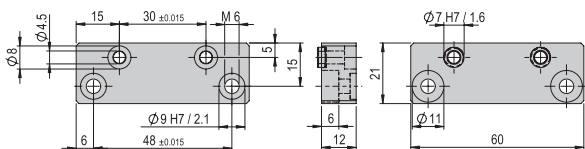

VP 106

Bestellnummer

50077110

Nettogewicht

0.041 kg

Im Lieferumfang inbegriffen

- 2x Zentrierhülse Ø7x3
- 2x Montageschraube M4x12

Verbindungsplatte VP 108

VP 108

Bestellnummer

50077113

Nettogewicht

0.035 kg

Im Lieferumfang inbegriffen

- 2x Zentrierhülse Ø7x3
- 2x Montageschraube M4x16
- 2x Montageschraube M6x16

Verbindungsplatte VP 105