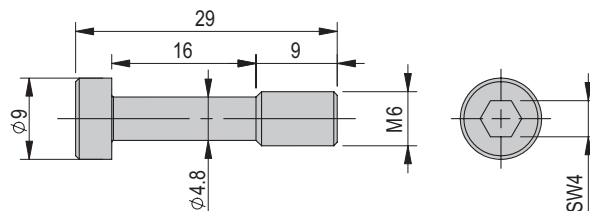

Bestellnummer 50035662

Nettogewicht 0.006 kg

Spezialschraube M6x25/9

Bestellnummer 50101720

Nettogewicht 0.005 kg

Spezialschraube M6x36/8

Bestellnummer 11005014

Nettogewicht 0.001 kg