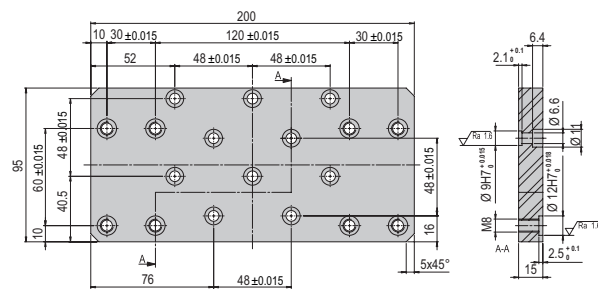

Im Lieferumfang inbegriffen

- 4x Zentrierhülse Ø9x4
- 4x Spezialschraube M8x30/15
- 4x Montageschraube M6x20