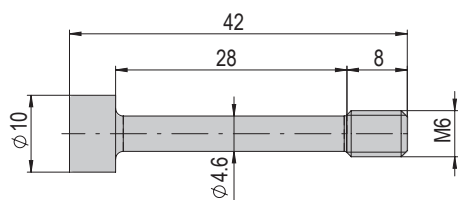

Bestellnummer 50035662

Nettogewicht 0.006 kg

Spezialschraube M6x25/9

Bestellnummer 50101720

Nettogewicht 0.005 kg

Spezialschraube M6x36/8

Bestellnummer 11005014

Nettogewicht 0.001 kg