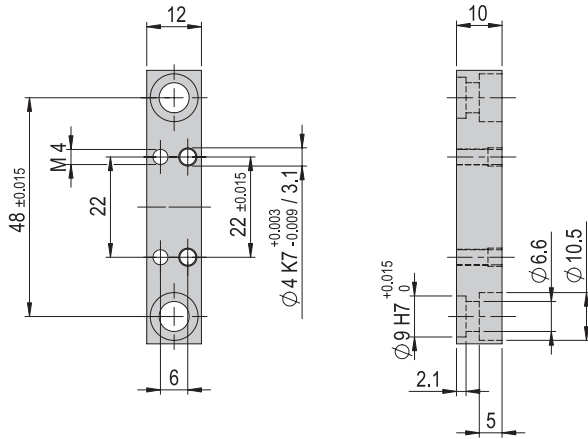

Nettogewicht 0.409 kg

Im Lieferumfang inbegriffen

- 8x Zentrierhülse Ø9x4
- 8x Montageschraube M6x16

Verbindungsplatte VP 126 VP 126

Bestellnummer 50077130

Nettogewicht 1.04 kg

Im Lieferumfang inbegriffen

- 4x Zentrierhülse Ø9x4
- 2x Zentrierhülse Ø12x4.8
- 4x Montageschraube M6x12
- 4x Montageschraube M6x18
- 4x Montageschraube M8x25

Verbindungsplatte VP 127 VP 127

Bestellnummer 50003068

Nettogewicht 0.122 kg

Im Lieferumfang inbegriffen

- 2x Zentrierhülse Ø7x3
- 2x Zentrierhülse Ø9x4
- 4x Montageschraube M4x14
- 4x Montageschraube M4x20
- 2x Montageschraube M6x12
- 2x Montageschraube M6x20

Verbindungsplatte VP 128	VP 128
Bestellnummer	11005908
Nettogewicht	0.015 kg

Im Lieferumfang inbegriffen

- 2x Zentrierhülse $\phi 9 \times 4$
- 2x Montageschraube M4x30
- 2x Montageschraube M6x20
- 2x Unterlegscheibe M4