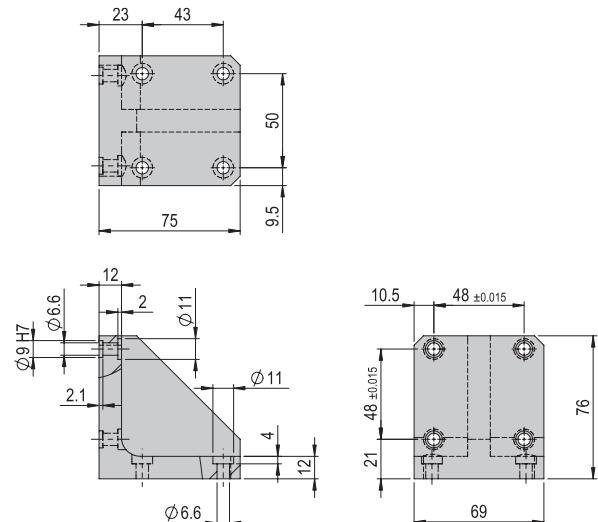

Verbindungswinkel VW 305	VW 305
Bestellnummer	50077224
Nettogewicht	0.046 kg

Im Lieferumfang inbegriffen

- 2x Zentrierstift Ø4x6
- 2x Montageschraube M3x10
- 2x Montageschraube M3x16
- 2x Montageschraube M4x8
- 2x Zentrierhülse Ø5x2.5

Verbindungswinkel VW 308	VW 308
Bestellnummer	50205299
Nettogewicht	0.35 kg

Im Lieferumfang inbegriffen

- 4x Zentrierhülse Ø7x3
- 6x Montageschraube M4x14
- 6x Montageschraube M4x20

Verbindungswinkel VW 310	VW 310
Bestellnummer	50254008
Nettogewicht	0.462 kg