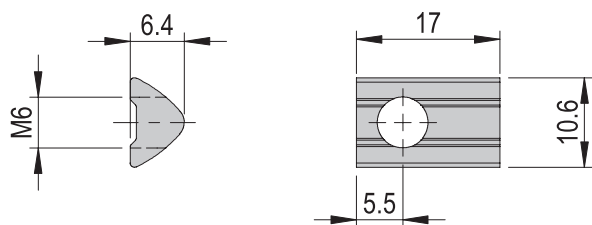

Nutenstein M6	
Bestellnummer	50252676
Nettogewicht	0.004 kg
Geeignet für	PEZ-65, PEZ-80, PEZ-100, PDZ-160 seitliche Nut, PDZ-128 unten