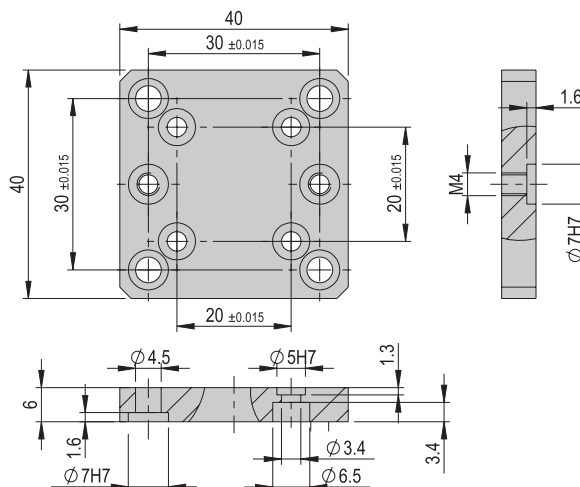

- 2x Zentrierhülse Ø9x4
- 4x Montageschraube M6x20

Verbindungsplatte VP 147

VP 147

Bestellnummer

50332006

Nettogewicht

0.07 kg

Im Lieferumfang inbegriffen

- 2x Zentrierhülse Ø7x3
- 4x Montageschraube M4x14

Verbindungsplatte VP 148
VP 148
Bestellnummer
50332008
Nettogewicht

0.181 kg

Im Lieferumfang inbegriffen

- 2x Zentrierhülse Ø9x4
- 4x Montageschraube M6x16

Verbindungsplatte VP 149
VP 149
Bestellnummer
50332010
Nettogewicht

0.03 kg

Im Lieferumfang inbegriffen

- 2x Zentrierhülse Ø7x3
- 4x Montageschraube M3x10
- 2x Montageschraube M4x10
- 4x Montageschraube M4x14
- 2x Zentrierhülse Ø5x2.5

Verbindungsplatte VP 150
VP 150
Bestellnummer
50333787
Nettogewicht

0.12 kg

Im Lieferumfang inbegriffen

- 2x Zentrierhülse Ø7x3
- 2x Zentrierhülse Ø9x4
- 4x Montageschraube M3x14
- 4x Montageschraube M4x12
- 2x Montageschraube M6x14
- 2x Zentrierhülse Ø5x2.5