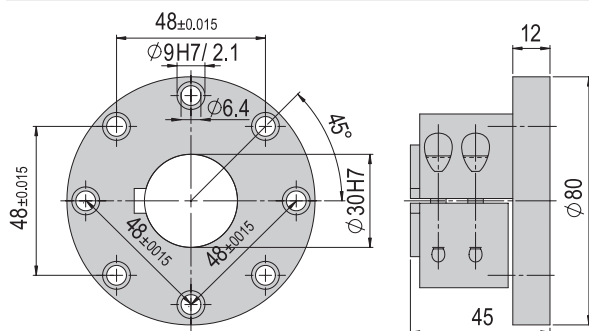

Verbindungsflansch VF 407

VF 407

Bestellnummer

11001847

Nettogewicht

0.274 kg

Im Lieferumfang inbegriffen

- 2x Zentrierhülse $\varnothing 9 \times 4$
- 4x Montageschraube M6x25