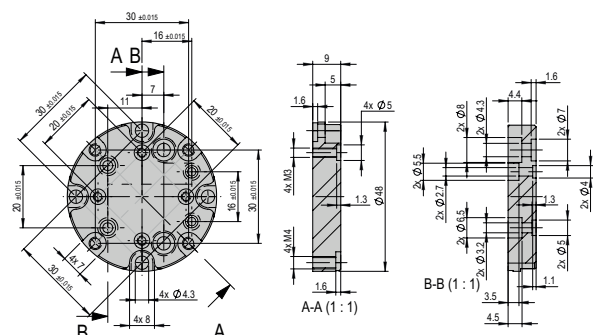

Verbindungsplatte VP 160

VP 160

Bestellnummer

50573133

Nettogewicht

0.05 kg

Im Lieferumfang inbegriffen

- 2x Zentrierhülse Ø4x2
- 2x Zentrierhülse Ø5x2.5
- 4x Zentrierhülse Ø7x3
- 2x Montageschrauben M2.5x10
- 2x Montageschrauben M3x10
- 4x Montageschraube M4x10 n.K.
- 2x Montageschraube M4x10