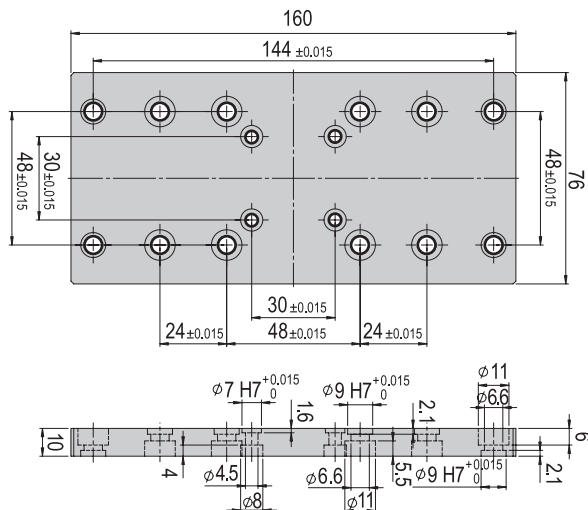

Verbindungsplatte VP 117
VP 117
Bestellnummer
50077121
Nettogewicht

0.393 kg

Im Lieferumfang inbegriffen

- 2x Zentrierhülse Ø7x3
- 4x Montageschraube M4x16
- 4x Montageschraube M6x20
- 4x Montageschraube M6x30
- 4x Spezialschraube M6x20/11

Verbindungsplatte VP 118
VP 118
Bestellnummer
50077122
Nettogewicht

0.171 kg

Im Lieferumfang inbegriffen

- 2x Zentrierhülse Ø7x3
- 2x Zentrierhülse Ø9x4
- 4x Montageschraube M4x12
- 4x Montageschraube M6x16
- 4x Montageschraube M6x20

Verbindungsplatte VP 119
VP 119
Bestellnummer
11017417
Nettogewicht

0.298 kg

Im Lieferumfang inbegriffen

- 2x Zentrierhülse Ø7x3
- 4x Zentrierhülse Ø9x4
- 4x Montageschraube M4x14
- 4x Montageschraube M6x12
- 8x Montageschraube M6x16