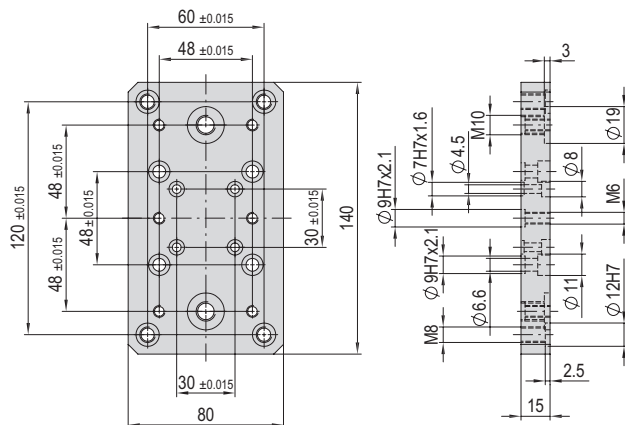

VP 106

Bestellnummer

50077110

Nettogewicht

0.041 kg

Im Lieferumfang inbegriffen

- 2x Zentrierhülse Ø7x3
- 2x Montageschraube M4x12

Verbindungsplatte VP 108

VP 108

Bestellnummer

50077113

Nettogewicht

0.035 kg

Im Lieferumfang inbegriffen

- 2x Zentrierhülse Ø7x3
- 2x Montageschraube M4x16
- 2x Montageschraube M6x16

Verbindungsplatte VP 105

VP 139

Bestellnummer

11017960

Nettogewicht

0.078 kg

Im Lieferumfang inbegriffen

- 4x Zentrierhülse $\varnothing 7 \times 3$
- 8x Montageschraube M4x14

Hinweis: Verbindungsplatten, Verbindungswinkel und Verbindungsflansche können auch selber gefertigt werden. Unter www.afag.com stehen die nötigen Fertigungszeichnungen zur Verfügung.

Im Lieferumfang inbegriffen

- 2x Zentrierhülse Ø7x3
- 2x Zentrierhülse Ø12x4.8
- 4x Montageschraube M4x18
- 4x Montageschraube M8x20

Im Lieferumfang inbegriffen

- 2x Zentrierhülse Ø9x4
- 4x Spezialschraube M8x30/15
- 4x Montageschraube M4x20
- 4x Montageschraube M6x20