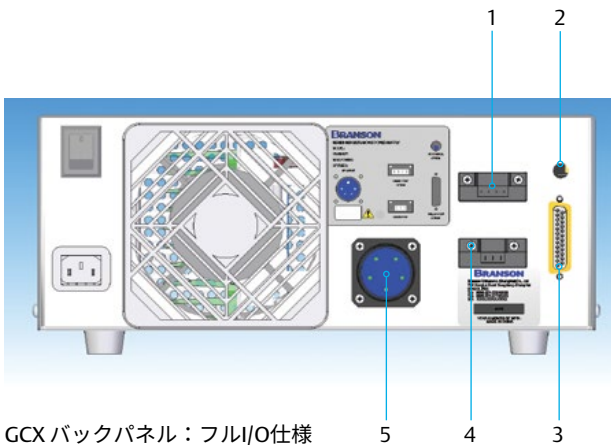

主な特長

- **ロードレギュレーション機能・ラインレギュレーション機能** 液水位・液温度変化による負荷変動があっても、最適な超音波を発生します
- **詳細なパワーコントロール** 20%から100%までの数値設定によって、超音波パワーレベルを詳細にコントロール可能
- **スイープ周波数の選択** ユーザーがバンド幅とスイープ速度の両方を選択できるため、定常波を排除して、洗浄ムラを改善できます
- **自動調整** アプリケーションに対して最適な動作周波数を維持
- **パワーモジュレーションモード** 超音波発振ピーク電力と平均電力の比率を4倍にする、強弱を強調した発振出力が可能です
- **2種類のI/Oインターフェイス** 設置場所やご希望の制御方法に応じて、シンプルな超音波オン/オフ制御、もしくは全ての機能をリモート操作できるフルI/O制御の発振器をラインアップしています
- **安全・エラー検出機能** 発振器の超音波異常出力や異常温度を検知して、その検知内容をタッチパネル上に表示します

概要

エレメント数	6、12、18、24、36、48
入力電圧	208V~230V±10%
平均出力	1エレメントあたり40W
出力周波数	25、40、80、120、または170kHz
承認基準	FCC、CSA、CE
外形寸法	13.2"W×19.1"D×5.7"H 335mm W×485mm D×145mm H
重量	30lb. (13.6kg)

* 使用可能な電圧レベルについては下表を参照してください。

GCX バックパネル：フルI/O仕様

項目番号	説明	機能
1	OEM接続	外部制御超音波のオン/オフ。
2	ローカル/リモート・スイッチ SW1	ローカルとリモートの操作を切り替えることができます。
3	I/O 25-ピン D-シェルコネクタ (I/O オプションのみ)	超音波発振器の電源から外部コントローラーへのケーブル接続を提供します。
4	RS485通信	現在時刻/パワーのシリアルデータを出力します。
5	RFコネクタ	洗浄タンクまたは超音波振動子からのRFケーブルを接続します。